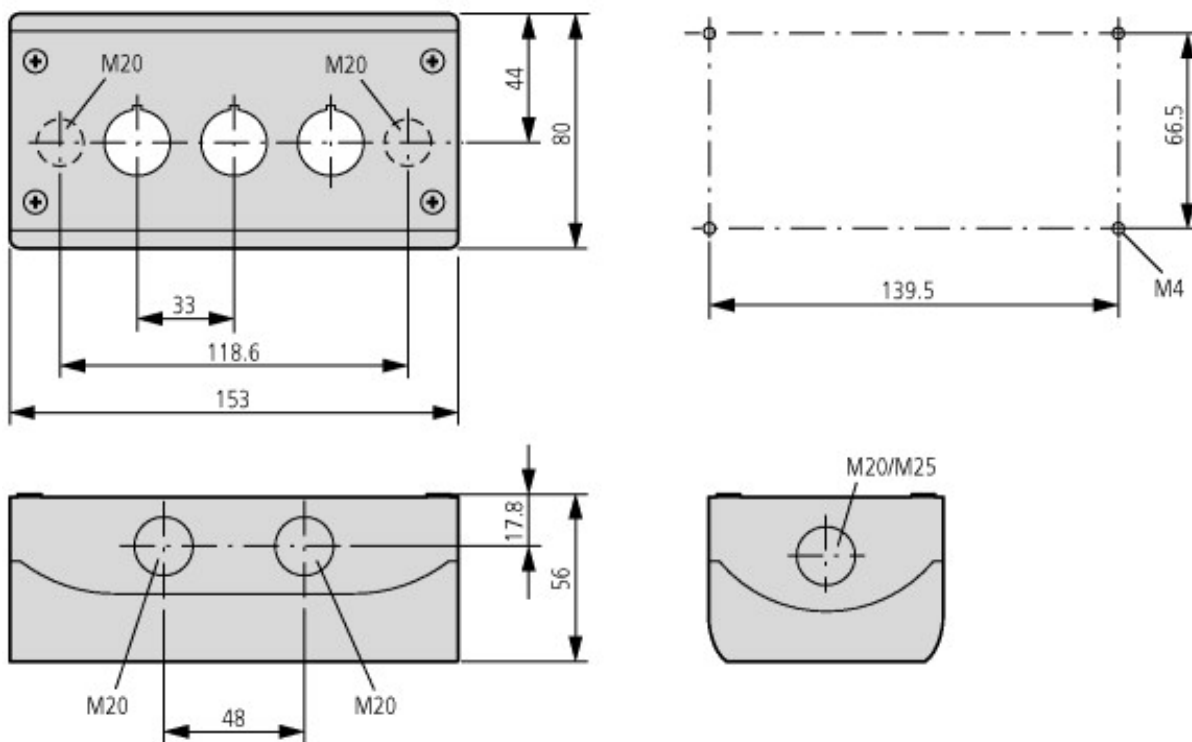

### Leveringsprogramma

Assortiment			RMQ-Titan (boormaat 22,5 mm)
Basisfunctie			Toebehoren
Toebehoren			Opbouwkast
Basisfunctie toebehoren			Opbouwkast
Los apparaat/complete apparatuur			Los apparaat
Materiaal			Onderkast antraciet
			Met RVS-schroeven
inbouwplaatsen		aantal	3
kabelinvoer voorgeperst			
kabeldoorvoer			onder: 2 x M20 boven: 2 x M20 Zijkant: 2x M20/M25 (per kant 1 x)
kleur			
RAL-waarde			RAL 7035
beschermingsgraad			IP67, IP69K
Aansluiting op SmartWire-DT			nee

### Technische gegevens ETIM 4.0

Beschermingsgraad (IP)			IP67
Aantal bedieningsplaatsen			3
Kleur bovendeel behuizing			Grijs
Diameter opening		mm	22
Materiaal behuizing			Kunststof
Bouwworm behuizing			Opbouwkast

### Afmetingen

Kabelinvoer voorgeperst: onder: 2 x M20, boven: 2 x M20, zijkant: 2 x M20/M25 (per zijde 1 x)