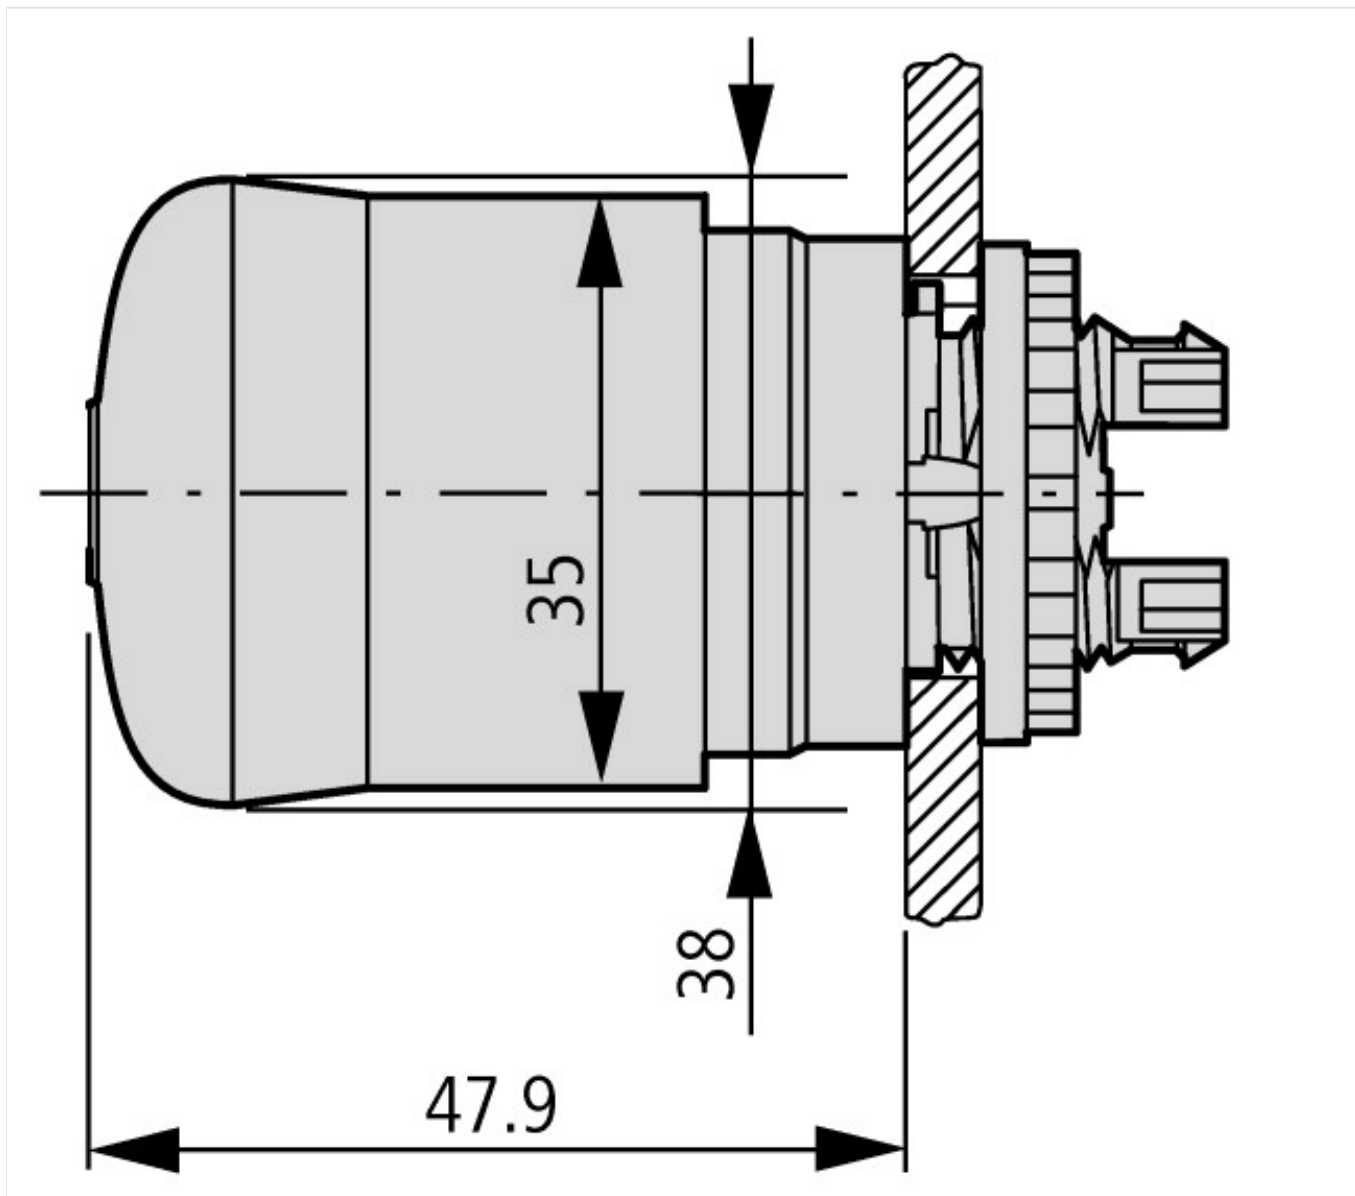

## Technische gegevens ETIM 4.0

Met verlichting			Nee
Beschermingsgraad (IP)			IP66
Type ontgrendeling			Trek-ontgrendeling
Montagewijze			Inbouw
Gatdiameter		mm	22

## Afmetingen