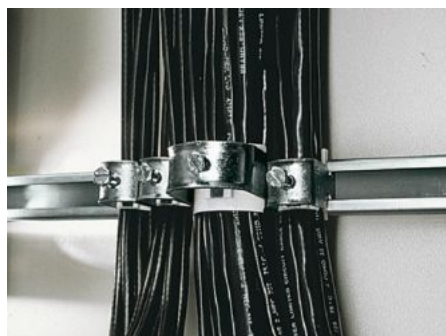

Rittal – The System.

Faster – better – everywhere.

DK 7077.000 Kabelklem

Staat: 28.04.2025 (Bron: rittal.com/be-nl)

ENCLOSURES

POWER DISTRIBUTION

CLIMATE CONTROL

IT INFRASTRUCTURE

SOFTWARE & SERVICES

FRIEDHELM LOH GROUP

DK 7077.000 - Kabelklem voor C-rail, combirail

Voor bevestiging van de kabels aan de C-rail.

Functies

Bestelnr.	DK 7077.000
Uitvoering	voor kabeldiameters 6 – 14 mm
Product omschrijving	Voor bevestiging van de kabels aan de C-rail.
Materiaal	Plaatstaal
Oppervlak	Verzinkt
Levering	Incl. kunststof contradeel
Min. kabeldiameter	6 mm
Max. kabeldiameter	14 mm
Leveringseenheid	25 st.
Nettogewicht	0.8
Brutogewicht	0.885
PCF per pack (cradle-to-gate)	3,3 kg CO2 eq (Cat B)
Note on PCF category	Category B: PCF value (cradle-to-gate) based on the product weight, approximately calculated and self-declared
Douanetariefnummer	73182900
EAN	4028177124097
E-Number Sweden	E1300406
ETIM 9	EC000454