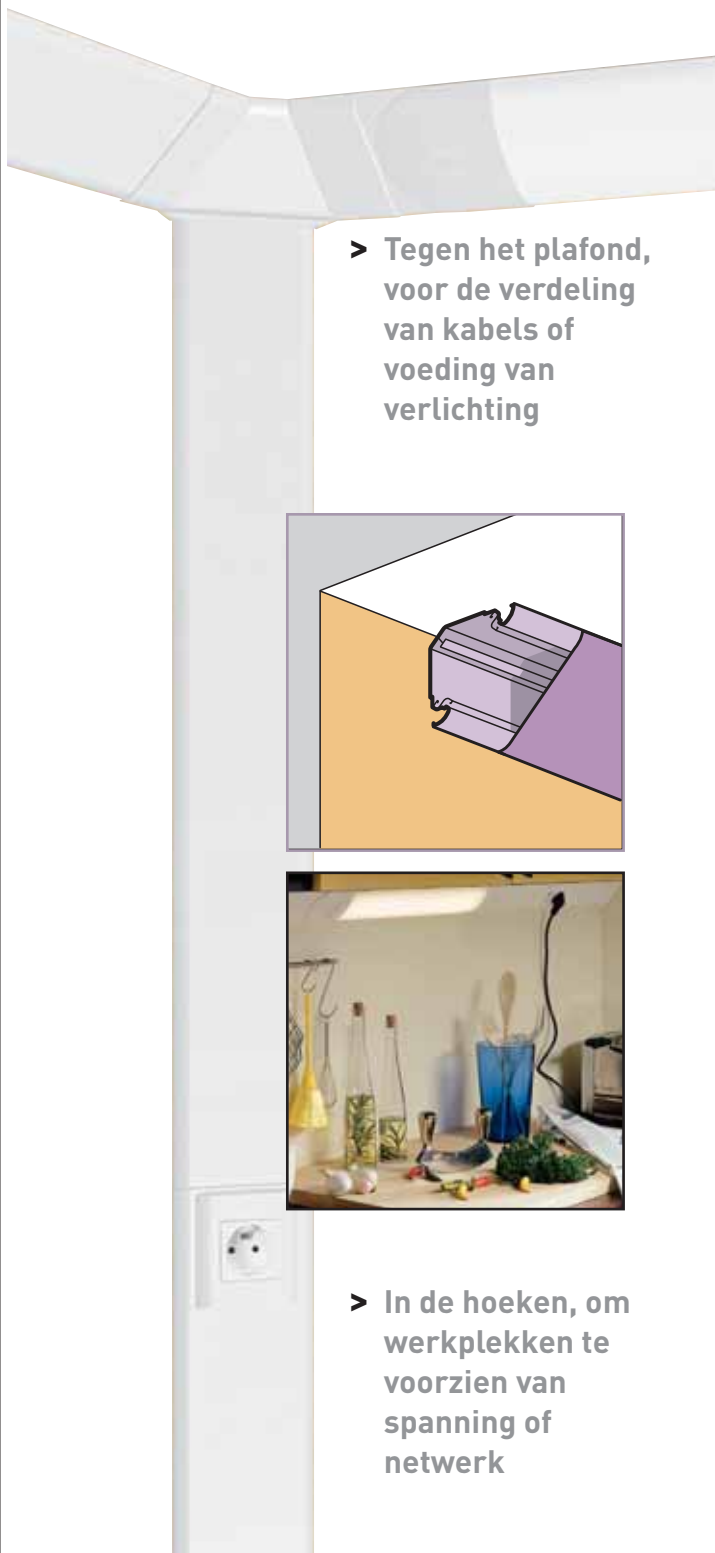

Kabelaansluiting

898 07	10	
--------	----	--

Afsnijdbare tussenafdichting

304 18	10*	5 m	
--------	-----	-----	--

(*) : aantal lengtes

Een discrete oplossing in de hoek

> Tegen het plafond, voor de verdeling van kabels of voeding van verlichting