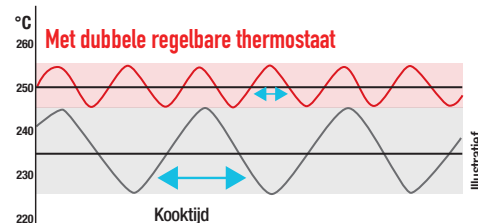

# 2

Het "Twins" wafelijzer is een traditioneel wafelijzer aangevuld met dat tikje meer dat de Frifri producten zo anders maakt.

Met de dubbele thermostaat zullen uw bereidingen vlugger bakken. De kleinere temperatuurverschillen die deze meebrengt vermindert de shock dat uw deeg ondergaat, wat een perfecte weergave van uw recepten, zoals u zich deze voorstelt, tot resultaat heeft.