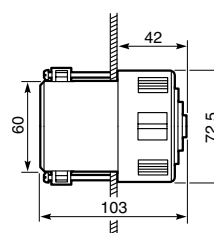

Verp.	Ref.	Bellen met hoog vermogen - klasse II
		Polyester anticorrosiebekleding Continue werking 200 h
		Wisselstroom 50-60 Hz Kleur : grijs RAL 7037
		IP 40-IK 08 Schaal Ø 100 mm
1	413 49	Spanning ~ 230 V Verbruik in mA 50 Gewicht in kg 0,8 Gemiddeld geluidsvermogen op 1 m in dB 90
		IP 44-IK 10 Schaal Ø 150 mm
1	414 16	24 V 360 1 98
1	414 19	230 V 50 1 98
		Schaal Ø 250 mm
1	414 39	230 V 70 2,1 98
		Gelijkstroom Kleur rood RAL 3000
		IP 44-IK 10 Schaal Ø 150 mm
1	414 62	Spanning = 24 V Verbruik in mA 70 Gewicht in kg 1 Gemiddeld geluidsvermogen op 1 m in dB 90

Elektromechanische sirenes IP 30 - IK 05

		Geleverd met steunbeugels voor opbouwbevestiging en spanklauwen voor half-inbouw
		Gelijkstroom
1	415 32	Spanning = 12 V Verbruik (mA) 889 Gewicht (kg) 0,2 Continue werking (h) 200 Geluidsvermogen op 1 m (dB) 98
1	415 33	24 V 516 0,2 200 100
		Wisselstroom 50-60 Hz
1	415 36	24 V 531 0,2 200 100
1	415 39	230 V 250 0,35 100 105