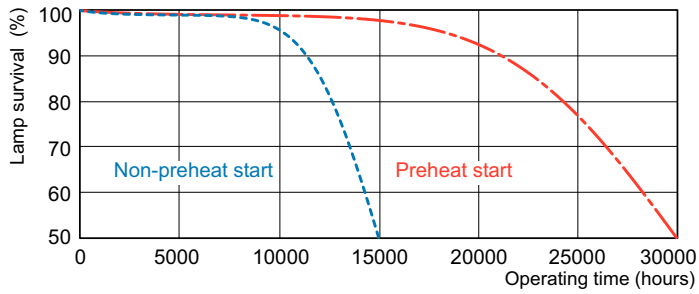

MASTER TL5 High Output

Levensduur

LDLE_TL5-HO8_0002-Life expectancy diagram