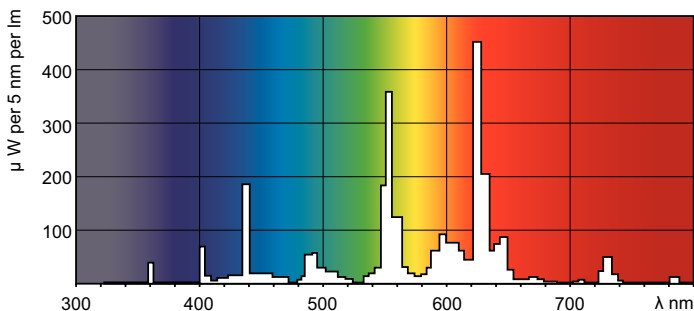

MASTER TL5 High Output

Regelsystemen en Dimmers	
Dimbaar	Ja
Mechanische eigenschappen en Behuizing	
Lampvoetinformatie	Groene Plaat
Goedkeuring en Toepassing	
Energie-efficiëntielabel (EEL)	A+
Kwikhoud (Hg) (nom.)	1,4 mg
Energieverbruik kWh/1000 uur	59 kWh
Productgegevens	
Volledige productcode	871150064316205

Productnaam voor bestelling	MASTER TL5 HO 54W/830 SLV/20
EAN/UPC - Product	8711500643162
Bestelcode	64316205
Local Code	TL554W830
Numerator - Aantal per pak	1
Numerator - Dozen per buitendoos	20
Materiaalnr. (12NC)	927929083061
Netto gewicht (per stuk)	105,800 g
ILCOS Code	FDH-54/30/1B-L/P-G5-16/1150

Waarschuwingen en veiligheid

Maatschets

Product

MASTER TL5 HO 54W/830 SLV/20

TL5 HO 54W/830

Fotometrische gegevens

Lichtkleur /830

Lichtkleur /830