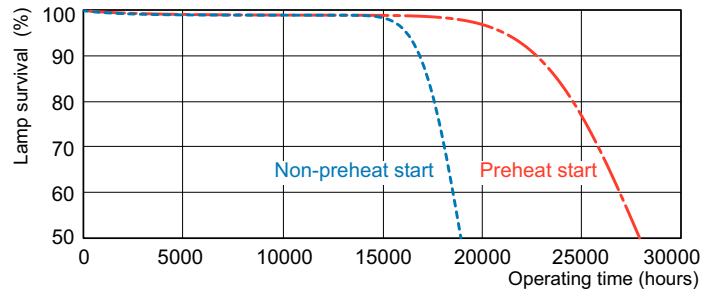

MASTER TL5 High Output

Levensduur

LDLE_TL5-HO8_0002-Life expectancy diagram