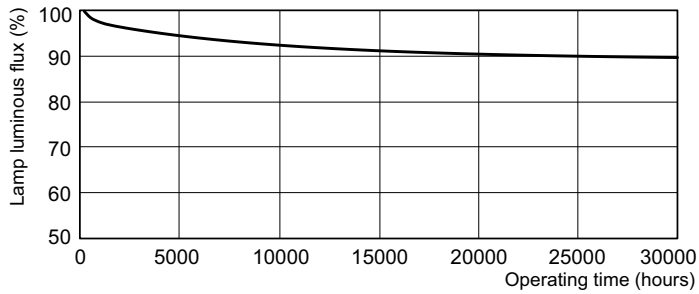

LDLM_TL5-HO8_0001-Lumen maintenance diagram