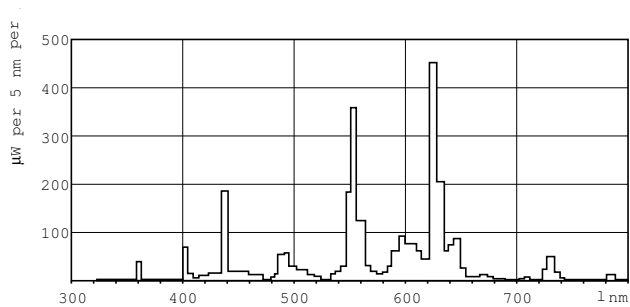

MASTER TL5 High Output

Regelsystemen en Dimmers	
Dimbaar	Ja
Mechanische eigenschappen en Behuizing	
Lampvoetinformatie	Groene Plaat
Goedkeuring en Toepassing	
Energie-efficiëntielabel (EEL)	A+
Kwikhoud (Hg) (nom.)	1,4 mg
Energieverbruik kWh/1000 uur	59 kWh
Productgegevens	
Volledige productcode	871150064316205

Productnaam voor bestelling	MASTER TL5 HO 54W/830 SLV/20
EAN/UPC - Product	8711500643162
Bestelcode	64316205
Local Code	TL554W830
Numerator - Aantal per pak	1
Numerator - Dozen per buitendoos	20
Materiaalnr. (12NC)	927929083061
Netto gewicht (per stuk)	105,800 g
ILCOS Code	FDH-54/30/1B-L/P-G5-16/1150

Waarschuwingen en veiligheid

Maatschets

Product

MASTER TL5 HO 54W/830 SLV/20

TL5 HO 54W/830

Fotometrische gegevens

Lichtkleur /830

Lichtkleur /830