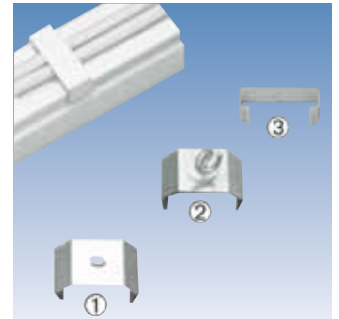

Het aanvangselement bevat de twee eindkappen van de draagrail, terwijl het midden/eindelement een koppelstuk bevat.

## Eenvoudig te bestellen en te monteren

De samenstelling van uw installatie is uiterst eenvoudig. Een minimum aan onderdelen volstaat om uw lichtband samen te stellen. De draagrails, de verlichtingselementen en uw keuze van ophanging. Vanzelfsprekend kan u het rendement van uw installatie verhogen door gebruik te maken van reflectoren. Een meer esthetische uitstraling samen met een hoogwaardige lichttechniek zijn zonder meer mogelijk wanneer u gebruik maakt van de Prestige-accessoires.

IP20  

TRX-draagrail  
Aanvangselement  
A 58/1  
A 58/2  
A 58/3

Midden/Eindelement  
ME 58/2  
ME 58/3

TRX-Basisstrip vrijstralend, 1/58W  
en 2/58W

- 1 TRX-DB - plafondbeugel  
TRX-SE - eindkap TRX  
TRX-BA58/1 - blindafdekking  
(1 x 58 watt)
- 2 TRX-KA - kettingophanger
- 3 TRX-KP - kabelklem

Referentie		
<b>Draagrail</b>		m
TRX-A 58/1	Aanvangselement	1,53
TRX-A 58/2	Aanvangselement	3,06
TRX-A 58/3	Aanvangselement	4,59
TRX-ME 58/2	Midden/Eindelement	3,06
TRX-ME 58/3	Midden/Eindelement	4,59