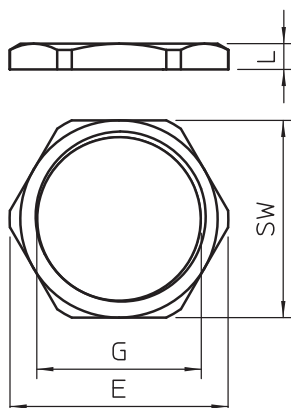

Technische fiche

Borgmoer, PG-schroefdraad

Artikelnr. 2091488

Tegenmoer, deel M conform DIN 46320 met metrische schroefdraad conform DIN 40430.
* Prijzen volgens DEL-lijst.

CuZn	Messing
N	vernikkeld

Stamgegevens

Bestelnr.	2091488
Type	169 MS PG48
Dimensie	PG48
Materiaal	Messing
Materiaal-afk.	CuZn
Oppervlak	vernikkeld
Oppervlak afk.	N
Kleinste verkoopseenheid	25,00 Stuk
Gewicht	3,27 kg/100 st.

Technische gegevens

Afmeting E	69,00 mm
Afmeting L	5,50 mm
SW	64,00 mm
Soort schroefdraad	PG
Schroefdraad	Pg 48
Nominale schroefdraadmaat metrisch/PG	48,00
Glasvezelversterkt	<input type="checkbox"/>
Halogeenvrij	<input type="checkbox"/>
Slagvast	<input type="checkbox"/>