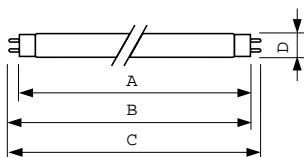

Productgegevens

Volledige productcode	871150064018540
Productnaam voor bestelling	MASTER TL-D Secura 58W/840 SLV/25

EAN/UPC - Product	8711500640185
Bestelcode	64018540
Local Code	TLD58W840S
Numerator - Aantal per pak	1
Numerator - Dozen per buitendoos	25
Materiaalnr. (12NC)	927922484076
Netto gewicht (per stuk)	243,100 g
ILCOS Code	FD-58/40/1B-E-G13

Maatschets

Product	D (max)	A (max)	B (max)	B (min)	C (max)
MASTER TL-D Secura 58W/840 SLV/25	28 mm	1500,0 mm	1507,1 mm	1504,7 mm	1514,2 mm

TL-D 58W/840 Secura

Fotometrische gegevens

MASTER TL-D Secura

Levensduur