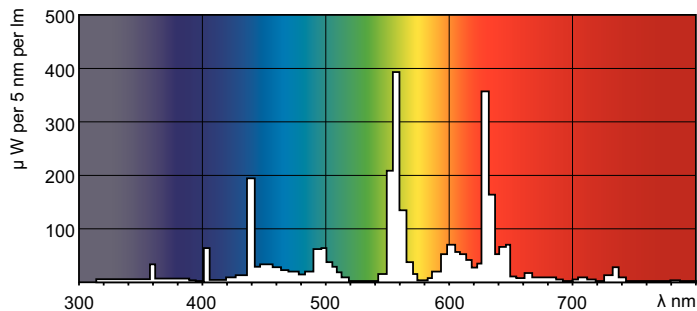

Kleurweergave-index (nom.)	85
Lm-beh.fact 2kh vlg specs	96 %
Lm-beh.fact 4kh vlg specs	95 %
Lm-beh.fact 6kh vlg specs	94 %
Lm-beh.fact 8kh vlg specs	93 %
Lm-beh.fact 12kh vlg specs	92 %
Lm-beh.fact 16kh vlg specs	91 %
Lm-beh.fact 20kh vlg specs	90 %

Maatschets

Product	D (max)	A (max)	B (max)	B (min)	C (max)
MASTER TL-D Secura 58W/840 SLV/25	28 mm	1500,0 mm	1507,1 mm	1504,7 mm	1514,2 mm

TL-D 58W/840 Secura

Fotometrische gegevens

MASTER TL-D Secura

Levensduur