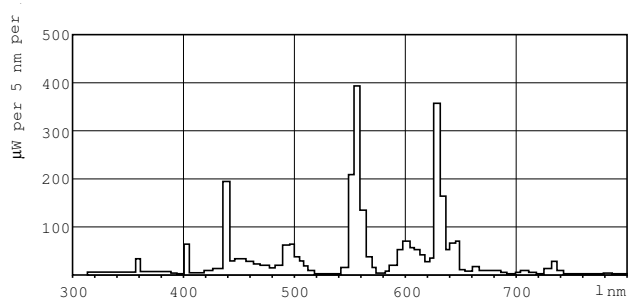

Kleurweergave-index (nom.)	85
Lm-beh.fact 2kh vlg specs	96 %
Lm-beh.fact 4kh vlg specs	95 %
Lm-beh.fact 6kh vlg specs	94 %
Lm-beh.fact 8kh vlg specs	93 %
Lm-beh.fact 12kh vlg specs	92 %
Lm-beh.fact 16kh vlg specs	91 %
Lm-beh.fact 20kh vlg specs	90 %

Productgegevens

Volledige productcode	871150064018540
Productnaam voor bestelling	MASTER TL-D Secura 58W/840 SLV/25

EAN/UPC - Product	8711500640185
Bestelcode	64018540
Local Code	TLD58W840S
Numerator - Aantal per pak	1
Numerator - Dozen per buitendoos	25
Materiaalnr. (12NC)	927922484076
Netto gewicht (per stuk)	243,100 g
ILCOS Code	FD-58/40/1B-E-G13

Maatschets

Product	D (max)	A (max)	B (max)	B (min)	C (max)
MASTER TL-D Secura 58W/840 SLV/25	28 mm	1500,0 mm	1507,1 mm	1504,7 mm	1514,2 mm

TL-D 58W/840 Secura

Fotometrische gegevens

MASTER TL-D Secura

Levensduur