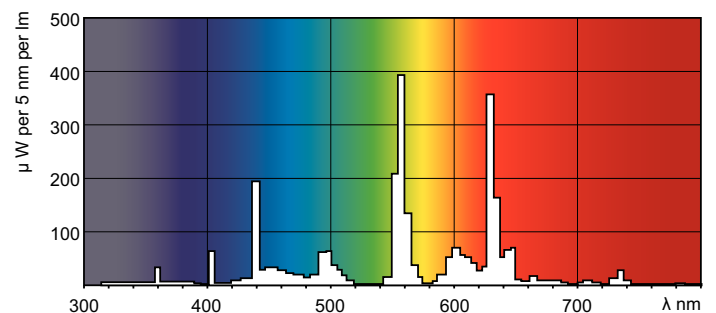

MASTER TL-D Secura

Goedkeuring en Toepassing

Energie-efficiëntielabel (EEL)	A
Kwikhoud (Hg) (nom.)	2,0 mg
Energieverbruik kWh/1000 uur	42 kWh

UV

Kleurschadefactor D/fc (nom.)	0,13

Productgegevens

Volledige productcode	871150064014740
Productnaam voor bestelling	MASTER TL-D Secura 36W/840 SLV/25

EAN/UPC - Product	8711500640147
Bestelcode	64014740
Local Code	TLD36W840S
Numerator - Aantal per pak	1
Numerator - Dozen per buitendoos	25
Materiaalnr. (12NC)	927921484076
Netto gewicht (per stuk)	195,500 g
ILCOS Code	FD-36/40/1B-E-G13

Waarschuwingen en veiligheid

Maatschets

Product

MASTER TL-D Secura 36W/840 SLV/25

TL-D 36W/840 Secura

Fotometrische gegevens

LDPB_TL-D8SE_Secura_840-Spectral power distribution B/W