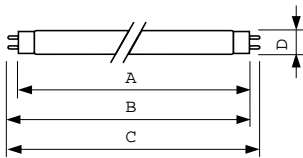

MASTER TL-D Secura

Goedkeuring en Toepassing

Energie-efficiëntielabel (EEL)	A
Kwikhoud (Hg) (nom.)	2,0 mg
Energieverbruik kWh/1000 uur	42 kWh

UV

Kleurschadefactor D/fc (nom.)	0,13

Productgegevens

Volledige productcode	871150064014740
Productnaam voor bestelling	MASTER TL-D Secura 36W/840 SLV/25

EAN/UPC - Product	8711500640147
Bestelcode	64014740
Local Code	TLD36W840S
Numerator - Aantal per pak	1
Numerator - Dozen per buitendoos	25
Materiaalnr. (12NC)	927921484076
Netto gewicht (per stuk)	195,500 g
ILCOS Code	FD-36/40/1B-E-G13

Waarschuwingen en veiligheid

Maatschets