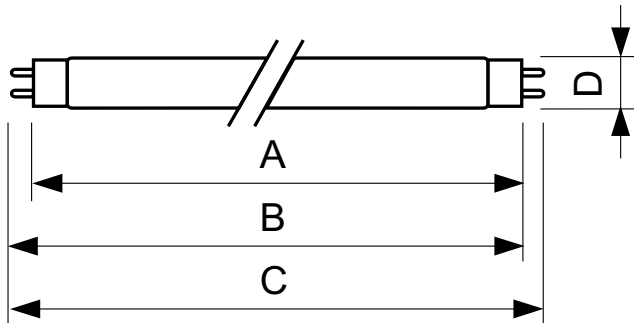

Eisen aan armatuurontwerp	
Kleurcode	170
Lichtstroom (nom.)	4300 lm
Lichtstroom (opgegeven) (nom.)	4300 lm
Kleuraanduiding	Groen (G)
Lm-beh.fact 2kh vlg specs	90 %

Bedrijfs- en Elektrische gegevens	
Power (Rated) (Nom)	36.0 W
Lampstroom (nom.)	0,440 A
Spanning (nom.)	103 V

TL-D gekleurd

Waarschuwingen en veiligheid

Maatschets

Product	D (max)	A (max)	B (max)	B (min)	C (max)
TL-D Colored 36W	28,0 mm	1199,4 mm	1206,5 mm	1204,1 mm	1213,6 mm
Green 1SL/25					

TL-D 36W/170 Green

Fotometrische gegevens