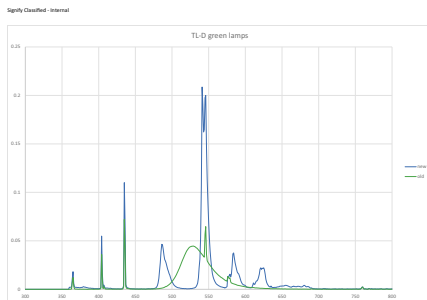

TL-D gekleurd

Waarschuwingen en veiligheid

Maatschets

Product	D (max)	A (max)	B (max)	B (min)	C (max)
TL-D Colored 36W	28,0 mm	1199,4 mm	1206,5 mm	1204,1 mm	1213,6 mm
Green 1SL/25					

TL-D 36W/170 Green

Fotometrische gegevens