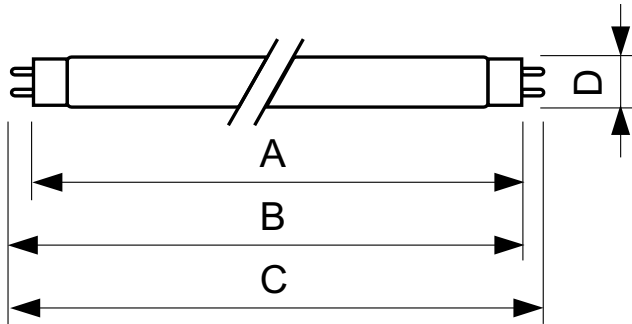

TL-D gekleurd

TL-D Colored 36W Yellow 1SL/25

Deze TL-D-lamp (buisdiameter 26 mm) helpt bij het scheppen van speciale effecten en sferen of het trekken van de aandacht met behulp van rood, groen, blauw en geel licht. Naast het gebruiken van de specifieke kleuren is het ook mogelijk de kleuren te mengen om wit licht te realiseren. Deze lamp biedt een hoge lichtopbrengst dankzij het gebruik van basispoeders. Tot de toepassingsgebieden horen winkels, showrooms, bars en restaurants, demonstratieruimten, reclameverlichting en amusementsbedrijven.

Product gegevens

Algemene informatie	
Lampvoet	G13 [Medium Bi-Pin Fluorescent]
Levensduur tot 10% uitval (nom.)	12000 h
Levensduur tot 50% uitval (nom.)	15000 h
Eisen aan armatuurontwerp	
Kleurcode	160
Lichtstroom (nom.)	1580 lm
Lichtstroom (opgegeven) (nom.)	1580 lm
Kleuraanduiding	Geel
Lm-beh.fact 2kh vlg specs	85 %
Bedrijfs- en Elektrische gegevens	
Power (Rated) (Nom)	36.0 W
Lampstroom (nom.)	0.440 A
Spanning (nom.)	103 V
Temperatuur	
Ontwerptemperatuur (nom.)	25 °C

Regelsystemen en Dimmers	
Dimbaar	Ja
Goedkeuring en Toepassing	
Energie-efficiëntielabel (EEL)	B
Kwikhoud (Hg) (nom.)	13,0 mg
Energieverbruik kWh/1000 uur	44 kWh
Productgegevens	
Volledige productcode	871150072751040
Productnaam voor bestelling	TL-D Colored 36W Yellow 1SL/25
EAN/UPC - Product	8711500727510
Bestelcode	72751040
Numerator - Aantal per pak	1
Numerator - Dozen per buitendoos	25
Materiaalnr. (12NC)	928048501605
Netto gewicht (per stuk)	135,000 g

Maatschets

TL-D 36W/160 Yellow

Product	D (max)	A (max)	B (max)	B (min)	C (max)
TL-D Colored 36W Yellow 1SL/25	28,0 mm	1199,4 mm	1206,5 mm	1204,1 mm	1213,6 mm

Fotometrische gegevens