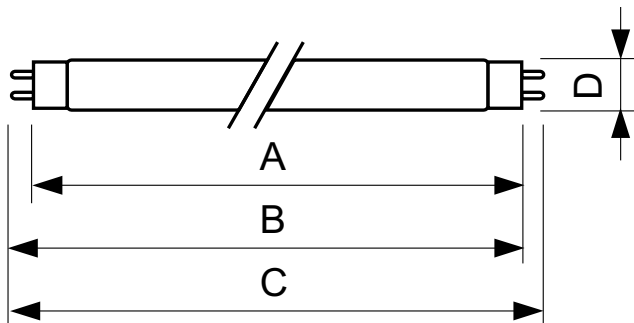

TL-D gekleurd

Waarschuwingen en veiligheid

Maatschets

TL-D 36W/150 Red