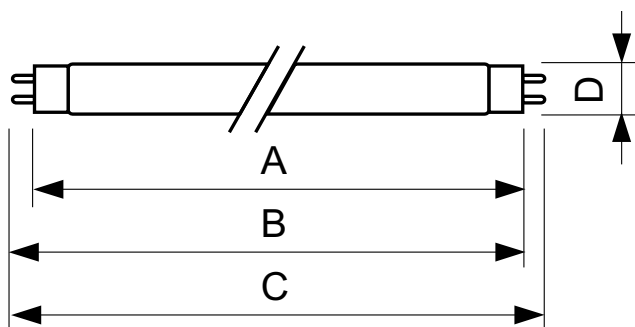

TL-D gekleurd

TL-D Colored 18W Blue 1SL/25

Deze TL-D-lamp (buisdiameter 26 mm) helpt bij het scheppen van speciale effecten en sferen of het trekken van de aandacht met behulp van rood, groen, blauw en geel licht. Naast het gebruiken van de specifieke kleuren is het ook mogelijk de kleuren te mengen om wit licht te realiseren. Deze lamp biedt een hoge lichtopbrengst dankzij het gebruik van basispoeders. Tot de toepassingsgebieden horen winkels, showrooms, bars en restaurants, demonstratieruimten, reclameverlichting en amusementsbedrijven.

Product gegevens

Algemene informatie	
Lampvoet	G13 [Medium Bi-Pin Fluorescent]
Levensduur tot 10% uitval (nom.)	12000 h
Levensduur tot 50% uitval (nom.)	15000 h
Eisen aan armatuurontwerp	
Kleurcode	180
Lichtstroom (nom.)	400 lm
Lichtstroom (opgegeven) (nom.)	400 lm
Kleuraanduiding	Blauw (B)
Lm-beh.fact 2kh vlg specs	85 %
Bedrijfs- en Elektrische gegevens	
Power (Rated) (Nom)	18.0 W
Lampstroom (nom.)	0.360 A
Spanning (nom.)	59 V
Temperatuur	
Ontwerp temperatuur (nom.)	25 °C

Regelsystemen en Dimmers	
Dimbaar	Ja
Goedkeuring en Toepassing	
Energie-efficiëntielabel (EEL)	C
Kwikhoud (Hg) (nom.)	13,0 mg
Energieverbruik kWh/1000 uur	23 kWh
Productgegevens	
Volledige productcode	871150072690240
Productnaam voor bestelling	TL-D Colored 18W Blue 1SL/25
EAN/UPC - Product	8711500726902
Bestelcode	72690240
Local Code	TLD18W18
Numerator - Aantal per pak	1
Numerator - Dozen per buitendoos	25
Materiaalnr. (12NC)	928048001805
Netto gewicht (per stuk)	71,000 g

Maatschets

TL-D 18W/180 Blue

Product	D (max)	A (max)	B (max)	B (min)	C (max)
TL-D Colored 18W Blue 1SL/25	28,0 mm	589,8 mm	596,9 mm	594,5 mm	604,0 mm

Fotometrische gegevens