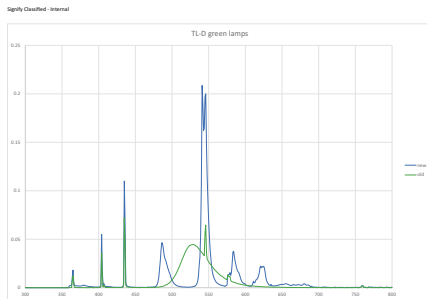

Fotometrische gegevens

TL-DCOL 170