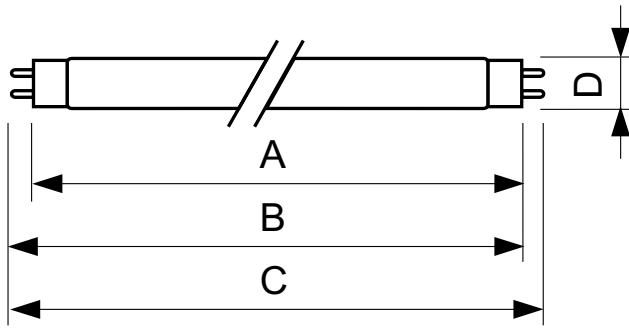

TL-D gekleurd

Netto gewicht (per stuk)

71,000 g

Waarschuwingen en veiligheid

Maatschets

TL-D 18W/170 Green