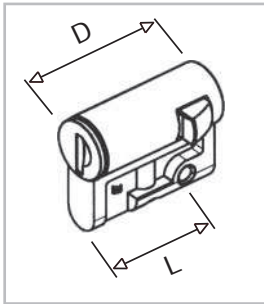

Profielhalfcilindersloten

Standaard: D = 40 mm - L = 30,5 mm	
015/070000-525	832030 1
Met 2 sleutels V2432-E	
015/070000-526	832031 1
Met 2 sleutels 1242-E	
015/070000-127	832465 1
Met 2 sleutels 455-E	
015/070000-126	832466 1
Met 2 sleutels 405-E	
015/070000-331	843435 1
Met 1 vierkantsleutel, 6 mm	
015/070000-527	832032 1
Met 1 vierkantsleutel, 8 mm	
015/070000-529	832033 1
Met 1 driekantsleutel, 8 mm	
015/070000-530	832034 1
Met 1 driekantsleutel, 11 mm	
015/070000-523	832029 1
Met 1 dubbelbaardsleutel, 3 mm	

Getande winkelhaken

		L	A	C	E
450/000050-025	811477	100	25	10	9,5
450/000050-040	811478	100	40	24	9,5
450/000050-080	811479	100	80	64	9,5

450/000050-120	811480	100	120	64	49,5	41,5
----------------	---------------	-----	-----	----	------	------

Sleutels

015/070000-156	832741	2
Voor veiligheidsslot nr. V2432E		
015/070000-450	832026	1
Voor veiligheidsslot met 8 mm vierkant		
015/070000-451	832027	1
Voor veiligheidsslot met 8 mm driekant		
015/070156-105	832072	1
Voor veiligheidsslot met 11 mm driekant		
015/070000-452	832028	1
Voor veiligheidsslot met dubbelbaard 3 mm		