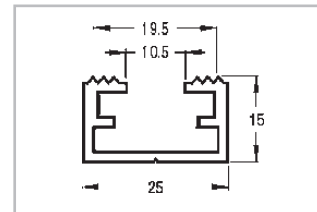

Profielhalfcilindersloten

Standaard: D = 40 mm - L = 30,5 mm	
015/070000-525	832030 1
Met 2 sleutels V2432-E	
015/070000-526	832031 1
Met 2 sleutels 1242-E	
015/070000-127	832465 1
Met 2 sleutels 455-E	
015/070000-126	832466 1
Met 2 sleutels 405-E	
015/070000-331	843435 1
Met 1 vierkantsleutel, 6 mm	
015/070000-527	832032 1
Met 1 vierkantsleutel, 8 mm	
015/070000-529	832033 1
Met 1 driekantsleutel, 8 mm	
015/070000-530	832034 1
Met 1 driekantsleutel, 11 mm	
015/070000-523	832029 1
Met 1 dubbelbaardsleutel, 3 mm	

Sleutels

015/070000-156	832741	2
Voor veiligheidsslot nr. V2432E		
015/070000-450	832026	1
Voor veiligheidsslot met 8 mm vierkant		
015/070000-451	832027	1
Voor veiligheidsslot met 8 mm driekant		
015/070156-105	832072	1
Voor veiligheidsslot met 11 mm driekant		
015/070000-452	832028	1
Voor veiligheidsslot met dubbelbaard 3 mm		

Aluminiumprofielen

Profiellengte = 3 m

450/000002-000	811417	1
----------------	---------------	---

Schroeven

450/000051-000	811483	100
Schroeven M6 met kraag		

450/000020-020	811451	100
Schroeven M6 in PVC voor afdeklaat Verzegelbaar		