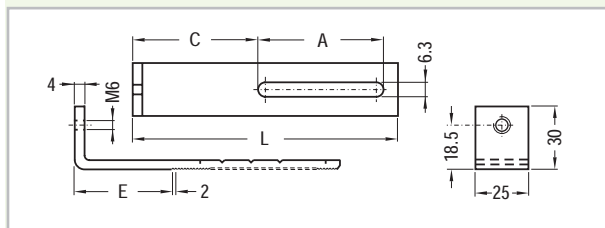

Profielhalfcilindersloten

Standaard: D = 40 mm - L = 30,5 mm	
015/070000-525	832030 1
Met 2 sleutels V2432-E	
015/070000-526	832031 1
Met 2 sleutels 1242-E	
015/070000-127	832465 1
Met 2 sleutels 455-E	
015/070000-126	832466 1
Met 2 sleutels 405-E	
015/070000-331	843435 1
Met 1 vierkantsleutel, 6 mm	
015/070000-527	832032 1
Met 1 vierkantsleutel, 8 mm	
015/070000-529	832033 1
Met 1 driekantsleutel, 8 mm	
015/070000-530	832034 1
Met 1 driekantsleutel, 11 mm	
015/070000-523	832029 1
Met 1 dubbelbaardsleutel, 3 mm	

Getande winkelhaken

		L	A	C	E
450/000050-025	811477	100	25	10	9,5
450/000050-040	811478	100	40	24	9,5
450/000050-080	811479	100	80	64	9,5

450/000050-120	811480	100	120	64	49,5	41,5
----------------	---------------	-----	-----	----	------	------

Sleutels

015/070000-156	832741	2
Voor veiligheidsslot nr. V2432E		
015/070000-450	832026	1
Voor veiligheidsslot met 8 mm vierkant		
015/070000-451	832027	1
Voor veiligheidsslot met 8 mm driekant		
015/070156-105	832072	1
Voor veiligheidsslot met 11 mm driekant		
015/070000-452	832028	1
Voor veiligheidsslot met dubbelbaard 3 mm		