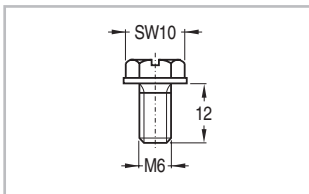

Profielhalfcilindersloten

Standaard: D = 40 mm - L = 30,5 mm	
015/070000-525	832030 1
Met 2 sleutels V2432-E	
015/070000-526	832031 1
Met 2 sleutels 1242-E	
015/070000-127	832465 1
Met 2 sleutels 455-E	
015/070000-126	832466 1
Met 2 sleutels 405-E	
015/070000-331	843435 1
Met 1 vierkantsleutel, 6 mm	
015/070000-527	832032 1
Met 1 vierkantsleutel, 8 mm	
015/070000-529	832033 1
Met 1 driekantsleutel, 8 mm	
015/070000-530	832034 1
Met 1 driekantsleutel, 11 mm	
015/070000-523	832029 1
Met 1 dubbelbaardsleutel, 3 mm	

Sleutels

015/070000-156	832741	2
Voor veiligheidsslot nr. V2432E		
015/070000-450	832026	1
Voor veiligheidsslot met 8 mm vierkant		
015/070000-451	832027	1
Voor veiligheidsslot met 8 mm driekant		
015/070156-105	832072	1
Voor veiligheidsslot met 11 mm driekant		
015/070000-452	832028	1
Voor veiligheidsslot met dubbelbaard 3 mm		

Aluminiumprofielen

Profiellengte = 3 m

450/000002-000	811417	1
----------------	---------------	---

Schroeven

450/000051-000	811483	100
Schroeven M6 met kraag		

450/000020-020	811451	100
Schroeven M6 in PVC voor afdeklaat Verzegelbaar		