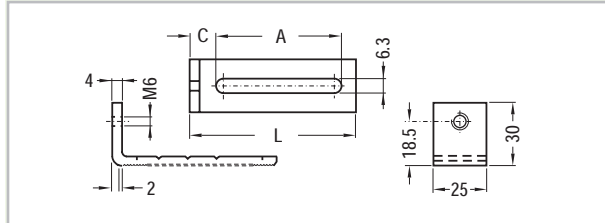

Profielhalfcilindersloten

Standaard: D = 40 mm - L = 30,5 mm	
015/070000-525	832030 1
Met 2 sleutels V2432-E	
015/070000-526	832031 1
Met 2 sleutels 1242-E	
015/070000-127	832465 1
Met 2 sleutels 455-E	
015/070000-126	832466 1
Met 2 sleutels 405-E	
015/070000-331	843435 1
Met 1 vierkantsleutel, 6 mm	
015/070000-527	832032 1
Met 1 vierkantsleutel, 8 mm	
015/070000-529	832033 1
Met 1 driekantsleutel, 8 mm	
015/070000-530	832034 1
Met 1 driekantsleutel, 11 mm	
015/070000-523	832029 1
Met 1 dubbelbaardsleutel, 3 mm	

Getande winkelhaken

		L	A	C	E
450/000050-025	811477	100	25	10	9,5
450/000050-040	811478	100	40	24	9,5
450/000050-080	811479	100	80	64	9,5

450/000050-120	811480	100	120	64	49,5	41,5
----------------	---------------	-----	-----	----	------	------

Sleutels

015/070000-156	832741	2
Voor veiligheidsslot nr. V2432E		
015/070000-450	832026	1
Voor veiligheidsslot met 8 mm vierkant		
015/070000-451	832027	1
Voor veiligheidsslot met 8 mm driekant		
015/070156-105	832072	1
Voor veiligheidsslot met 11 mm driekant		
015/070000-452	832028	1
Voor veiligheidsslot met dubbelbaard 3 mm		