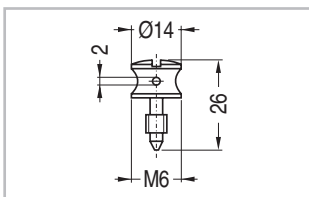

Profielhalfcilindersloten

Standaard: D = 40 mm - L = 30,5 mm	
015/070000-525	832030 1
Met 2 sleutels V2432-E	
015/070000-526	832031 1
Met 2 sleutels 1242-E	
015/070000-127	832465 1
Met 2 sleutels 455-E	
015/070000-126	832466 1
Met 2 sleutels 405-E	
015/070000-331	843435 1
Met 1 vierkantsleutel, 6 mm	
015/070000-527	832032 1
Met 1 vierkantsleutel, 8 mm	
015/070000-529	832033 1
Met 1 driekantsleutel, 8 mm	
015/070000-530	832034 1
Met 1 driekantsleutel, 11 mm	
015/070000-523	832029 1
Met 1 dubbelbaardsleutel, 3 mm	

Aluminiumprofielen

Profiellengte = 3 m

450/000002-000	811417	1
----------------	---------------	---

Schroeven

450/000051-000	811483	100
Schroeven M6 met kraag		

450/000020-020	811451	100
Schroeven M6 in PVC voor afdeklaat Verzegelbaar		