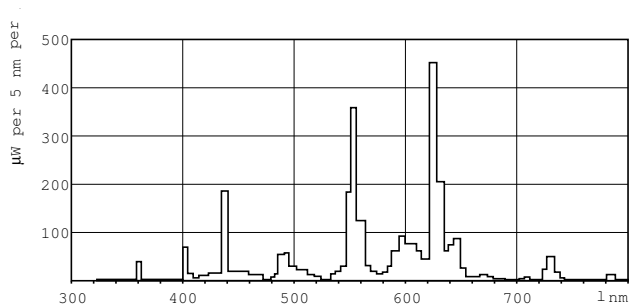

Lichtrendement lamp (opgegeven) (nom.)	76 lm/W
Kleurweergave-index (max.)	85
Kleurweergave-index (min.)	80
Kleurweergave-index (nom.)	82
Lm-beh.fact 2kh vlg specs	96 %
Lm-beh.fact 4kh vlg specs	95 %
Lm-beh.fact 6kh vlg specs	94 %
Lm-beh.fact 8kh vlg specs	93 %
Lm-beh.fact 12kh vlg specs	92 %
Lm-beh.fact 16kh vlg specs	91 %
Lm-beh.fact 20kh vlg specs	90 %

Mechanische eigenschappen en Behuizing

Lampvoetinformatie	Groene Plaat
--------------------	--------------

Goedkeuring en Toepassing

Energie-efficiëntielabel (EEL)	A
Kwikhoud (Hg) (nom.)	1,4 mg
Energieverbruik kWh/1000 uur	25 kWh

Productgegevens

Volledige productcode	871150063958555
-----------------------	-----------------

Productnaam voor bestelling	MASTER TL5 HO 24W/830 SLV/40
EAN/UPC - Product	8711500639585
Bestelcode	63958555
Local Code	TL524W830
Numerator - Aantal per pak	1
Numerator - Dozen per buitendoos	40
Materiaalnr. (12NC)	927928083055
Netto gewicht (per stuk)	52,000 g
ILCOS Code	FDH-24/30/1B-L/P-G5-16/550

Waarschuwingen en veiligheid

Maatschets

Product

MASTER TL5 HO 24W/830 SLV/40

TL5 HO 24W/830

Fotometrische gegevens

Lichtkleur /830

Lichtkleur /830