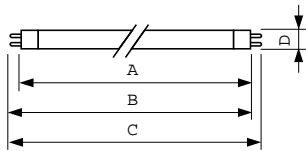

MASTER TL5 High Output

Regelsystemen en Dimmers

Dimbaar	Ja

Mechanische eigenschappen en Behuizing

Lampvoetinformatie	Groene Plaat

Goedkeuring en Toepassing

Energie-efficiëntielabel (EEL)	A
Kwikhoud (Hg) (nom.)	1,4 mg
Energieverbruik kWh/1000 uur	25 kWh

Productgegevens

Volledige productcode	871150063958555

Productnaam voor bestelling	MASTER TL5 HO 24W/830 SLV/40
EAN/UPC - Product	8711500639585
Bestelcode	63958555
Local Code	TL524W830
Numerator - Aantal per pak	1
Numerator - Dozen per buitendoos	40
Materiaalnr. (12NC)	927928083055
Netto gewicht (per stuk)	52,000 g
ILCOS Code	FDH-24/30/1B-L/P-G5-16/550

Waarschuwingen en veiligheid

Maatschets