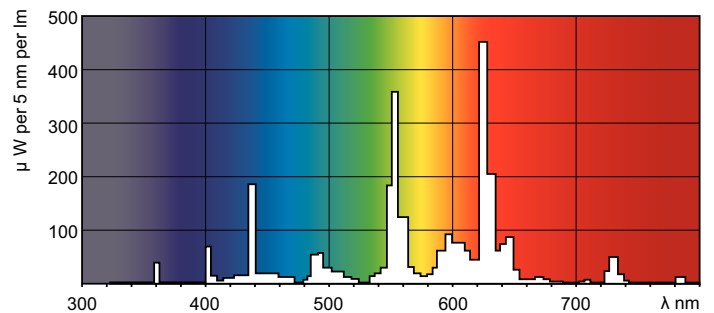

Product gegevens

Algemene informatie	
Lampvoet	G5 [G5]
Levensduur tot 50% uitval voorverwarmd (nom.)	30000 h
Eigenschappen	na [Not Applicable]
Systeembeschrijving	Hoge lichtopbrengst (HO)
LSF voorvrw 2kh vlg spec,3h	99 %
LSF voorvrw 4kh vlg spec,3h	99 %
LSF voorvrw 6kh vlg spec,3h	99 %
LSF voorvrw 8kh vlg spec,3h	99 %
LSF voorvrw 16kh vlg spec,3h	97 %
LSF voorvrw 20kh v spec,3h	84 %
Eisen aan armatuurontwerp	
Kleurcode	830 [CCT of 3000K]
Lichtstroom (nom.)	1950 lm
Lichtstroom (opgegeven) (nom.)	1700 lm
Kleuraanduiding	Warmwit (WW)
Lichtrendement lamp (bij max. lumen, opgegeven) (nom.)	87 lm/W
Gecorreleerde kleurtemperatuur (nom.)	3000 K

Lichtrendement lamp (opgegeven) (nom.)	76 lm/W
Kleurweergave-index (max.)	85
Kleurweergave-index (min.)	80
Kleurweergave-index (nom.)	82
Lm-beh.fact 2kh vlg specs	96 %
Lm-beh.fact 4kh vlg specs	95 %
Lm-beh.fact 6kh vlg specs	94 %
Lm-beh.fact 8kh vlg specs	93 %
Lm-beh.fact 12kh vlg specs	92 %
Lm-beh.fact 16kh vlg specs	91 %
Lm-beh.fact 20kh vlg specs	90 %

Mechanische eigenschappen en Behuizing

Lampvoetinformatie	Groene Plaat
--------------------	--------------

Goedkeuring en Toepassing

Energie-efficiëntielabel (EEL)	A
Kwikhoud (Hg) (nom.)	1,4 mg
Energieverbruik kWh/1000 uur	25 kWh

Waarschuwingen en veiligheid

Maatschets

Product

MASTER TL5 HO 24W/830 SLV/40

TL5 HO 24W/830

Fotometrische gegevens

Lichtkleur /830

Lichtkleur /830