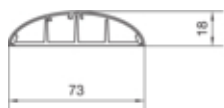

Vloerkanaal, deksel 18x75 mm, l=2 m, grijs

SL1807507030

Capaciteit

11 mm kabelcapaciteit (Ø 11 mm, 50% vulling)	4
Max. leidingbezetting Ø 11 mm vulgraad 0,5	4

Deksel, Deur

Deksel met flexibele rand	nee
---------------------------	-----

Materiaal

RAL kleur	RAL 7030 - steengrijs
Kleur	grijs
Bestandsdeel	PVC
Materiaalgroep	kunststof
Oppervlaktebehandeling	onbehandeld

Afmetingen

Lengte in mm	2000 mm
Kanaalhoogte	18 mm
Kanaalbreedte	73 mm
Breedte geïnstalleerd product	73 mm