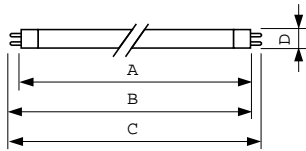

### Maatschets

Product	D (max)	A (max)	B (max)	B (min)	C (max)
TL Mini 8W/33-640 FAM/ 10X25BOX	16 mm	288,3 mm	295,4 mm	293,0 mm	302,5 mm