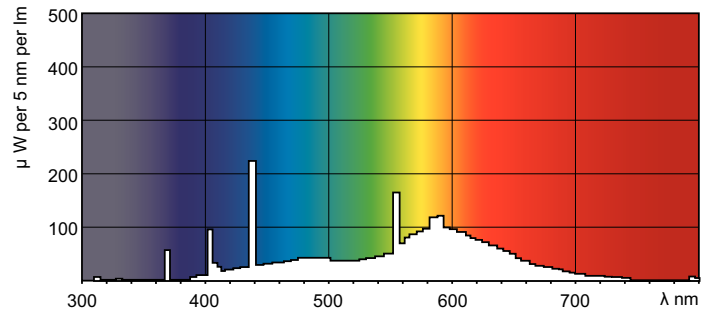

LDPO_TL-MINI_33-640-Spectral power distribution Colour