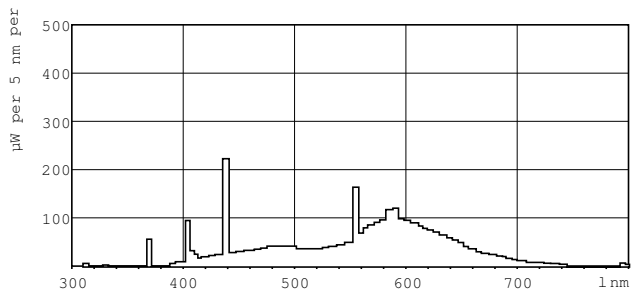

TL Mini Standaardkleuren

Netto gewicht (per stuk)	27,000 g
ILCOS Code	FD-8/41/2B-E-G5

Waarschuwingen en veiligheid

Maatschets

Product	D (max)	A (max)	B (max)	B (min)	C (max)
TL Mini 8W/33-640 FAM/ 10X25BOX	16 mm	288,3 mm	295,4 mm	293,0 mm	302,5 mm

TL Mini 8W/33-640

Fotometrische gegevens

LDPB_TL-MINI_33-640-Spectral power distribution B/W