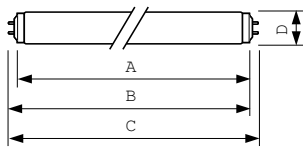

Maatschets

Product	D (max)	A (max)	B (max)	B (min)	C (max)
TL-M RS 65W/33-640 1SL/25	40,5 mm	1500 mm	1507,1 mm	1504,7 mm	1514,2 mm

TL-M 65W/33-640 RS

Fotometrische gegevens