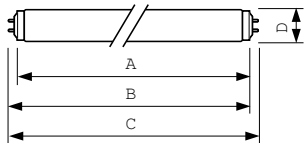

TL-M Rapid Start

Maatschets