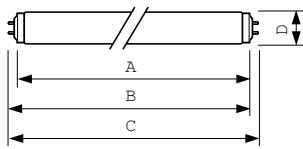

Maatschets

Product	D (max)	A (max)	B (max)	B (min)	C (max)
TL-M RS 40W/33-640	40,5 mm	1199,4 mm	1206,5 mm	1204,1 mm	1213,6 mm
SLV/25					

TL-M 40W/33-640 RS

Fotometrische gegevens