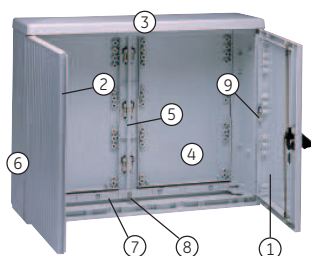

EH3/AP (H = 1125)

- ① Deur (met handgreep)
- ② Deurstijl
- ③ Dak
- ④ Rugpaneel
- ⑤ Middenstijl
- ⑥ Zijpaneel
- ⑦ Bodemprofiel
- ⑧ Steun
- ⑨ Set scharnieren

EH3 - Losse onderdelen

EH3/AP (H = 1125)	DIN 0		DIN 1		DIN 2		DIN 3	
	EH3/AP - 20		EH3/AP - 21		EH3/AP - 22		EH3/AP - 23	
	links	rechts	links	rechts	links	rechts	links	rechts
① Deur (met handgreep)	-	843117	-	843120	843627	843626	843630	843629
② Deurstijl	-	-	-	-	843606	-	843606	-
③ Dak	843599	-	843600	-	843601	-	843602	-
④ Rugpaneel	843543	-	843545	-	2 × 843611	-	2 × 843612	-
⑤ Middenstijl	-	-	-	-	843604	-	843604	-
⑥ Zijpaneel	843594	843593	843594	843593	843594	843593	843594	843593
⑦ Bodemprofiel	-	843515	-	843516	-	843517	-	843518
⑧ Steun	-	-	-	-	843631	-	843631	-
⑨ Set scharnieren	-	843445	-	843445	2 × 843445	-	2 × 843445	-
⑩ Set toebehoren⁽¹⁾	-	843447	-	843447	843452	-	843452	-

(1) Set toebehoren bestaat uit alle schroeven, rondsels en bouten om de losse onderdelen te monteren in een kast.