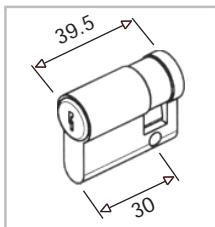

Toebehoren