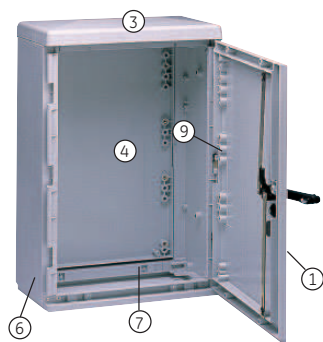

### Fundatiekorrels

422902	1
--------	---

Fundatiekorrels als vochtigheidsbarrière tussen het grondoppervlak en de kast.

Inhoud: 50 liter.

Aanbevolen vulhoogte 200-300 mm.

DIN 00-1: 1 zak, DIN 2-3: 2 zakken.

Grootte: DIN2

843276	1
--------	---

Grootte: DIN3

EH3/F - AP (H = 875)

- ① Deur (met handgreep)
- ③ Dak
- ④ Rugpaneel
- ⑥ Zijpaneel
- ⑦ Bodemprofiel
- ⑨ Set scharnieren

**Opmerking**

Vervangonderdelen voor kasten geleverd medio 2012.  
Vervangonderdelen voor kasten geleverd na deze datum zijn enkel verkrijgbaar op aanvraag.