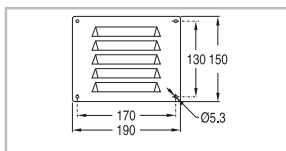

Luchtinlaten IP44

832019	1

Past op de ventilatieopening.

Pakket bevat 2 roosters met 4 bevestigingen. Totale isolatie.

RAL 7035