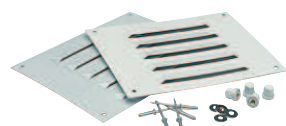

Toebehoren

Profielhalfcilindersloten

843001	1

Met 2 sleutels, V2432-E

832022	2

Reservesleutels voor 843001

843002	1

Met 1 vierkantsleutel, 8 mm

843003	1

Met 1 driekantsleutel, 8 mm

843248	1

Met 2 sleutels A434

Reservesleutels verkrijgbaar op aanvraag

Identificatieraam

843304	1

Kan op elk effen oppervlak gemonteerd worden, mits boringen van 2 gaten Ø 5,5 mm; het identificatieraam fungeert hierbij als boorsjabloon. Vandalisme bestendig, behoudt totale isolatie

Mogelijkheid tot manueel beschrijven en/of gebruik van standaard beletteringsystemen; de maximale letterhoogte is 18 mm.

Nuttige afmetingen van belettering: 18x43

Buitenaafmetingen: 30 x 183 x 5

Handgreep

831821	1

Voor profielhalfcilindersloten

Als vervangstuk

Handgreep met dubbele sluiting

783042	1

Voor 2 profielhalfcilindersloten

Als vervangstuk (Opmerking: bij inbouw achteraf is een mechanische bewerking van de deur noodzakelijk)

Documenthouder

811516	1

DIN A4 - B x H = 325 x 180 mm

832000	1

DIN A5 - B x H = 155 x 225 mm

Luchtinlaten IP44

832019	1

Past op de ventilatieopening.

Pakket bevat 2 roosters met 4 bevestigingen. Totale isolatie.

RAL 7035

Draadbus

890845	100

Draadbus M8

Type Dodge voor rugpaneel en deur.

844039	1

Hulpstuk voor montage van draadbus M8

Fundatiekorrels

422902	1

Fundatiekorrels als vochtigheidsbarrière tussen het grondoppervlak en de kast.

Inhoud: 50 liter.

Aanbevolen vulhoogte 200-300 mm.

DIN 00-1: 1 zak, DIN 2-3: 2 zakken.

Betonsokkel (bouwpakket)

843272	1

Grootte: DIN00

843273	1

Grootte: DIN0

843274	1

Grootte: DIN1

843275	1

Grootte: DIN2

843276	1

Grootte: DIN3