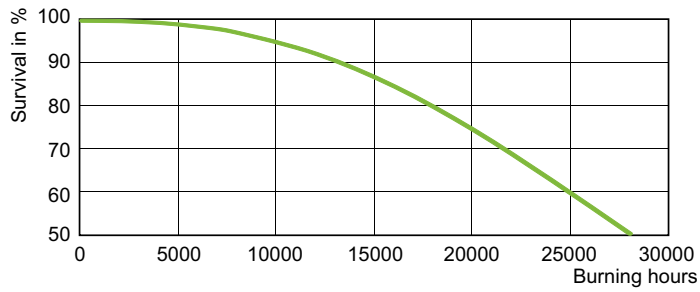

Lumenbehoud 5000 uur (min.)	75 %
Lumenbehoud 5000 uur (nom.)	83,5 %
Chromaticiteitscoördinaat X (nom.)	540
Chromaticiteitscoördinaat Y (nom.)	415
Gecorreleerde kleurtemperatuur (nom.)	2000 K
Lichtrendement lamp (opgegeven) (nom.)	80 lm/W
Kleurweergave-index (max.)	25
Kleurweergave-index (nom.)	-
Lm-beh.fact 2kh vlg specs	88 %
Lm-beh.fact 4kh vlg specs	84 %
Lm-beh.fact 6kh vlg specs	83 %
Lm-beh.fact 8kh vlg specs	81 %
Lm-beh.fact 12kh vlg specs	80 %
Lm-beh.fact 16kh vlg specs	79 %
Lm-beh.fact 20kh vlg specs	78 %

**Waarschuwingen en veiligheid**

**Maatschets**

SON 70W/220 I E27

Product	D (max)	C (max)
SON 70W/220 I E27 1CT/24	71 mm	155 mm

**Fotometrische gegevens**

Levensduur

LDLE\_SON-I\_50W\_70W-Life expectancy diagram