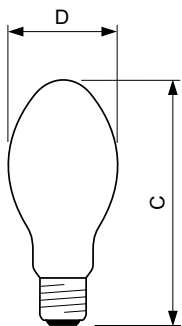

**Luminaire Design Requirements**

Ballontemperatuur (max.)	350 °C
Lampvoettemperatuur (max.)	200 °C

**Productgegevens**

Volledige productcode	871150018186230
Productnaam voor bestelling	SON 70W/220 I E27 1CT/24
EAN/UPC - Product	8711500181862
Bestelcode	18186230
Local Code	SON70WE27I
Numerator - Aantal per pak	1
Numerator - Dozen per buitendoos	24
Materiaalnr. (12NC)	928150108828
Netto gewicht (per stuk)	0,065 kg
ILCOS Code	SE-70-H/I-E27

**Waarschuwingen en veiligheid**

**Maatschets**

SON 70W/220 I E27

Product	D (max)	C (max)
SON 70W/220 I E27 1CT/24	71 mm	155 mm

**Fotometrische gegevens**

Levensduur

LDLE\_SON-I\_50W\_70W-Life expectancy diagram