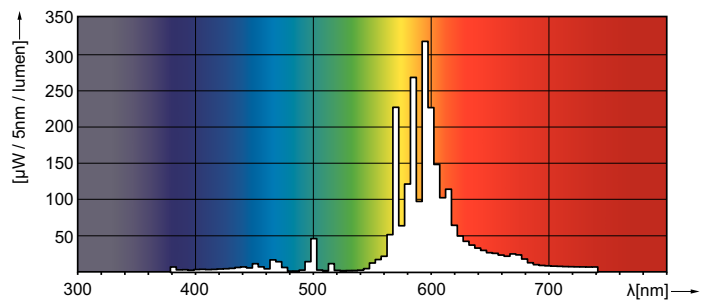

Lumenbehoud 5000 uur (min.)	75 %
Lumenbehoud 5000 uur (nom.)	83,5 %
Chromaticiteitscoördinaat X (nom.)	540
Chromaticiteitscoördinaat Y (nom.)	415
Gecorreleerde kleurtemperatuur (nom.)	2000 K
Lichtrendement lamp (opgegeven) (nom.)	80 lm/W
Kleurweergave-index (max.)	25
Kleurweergave-index (nom.)	-
Lm-beh.fact 2kh vlg specs	88 %
Lm-beh.fact 4kh vlg specs	84 %
Lm-beh.fact 6kh vlg specs	83 %
Lm-beh.fact 8kh vlg specs	81 %
Lm-beh.fact 12kh vlg specs	80 %
Lm-beh.fact 16kh vlg specs	79 %
Lm-beh.fact 20kh vlg specs	78 %

**Waarschuwingen en veiligheid**

**Maatschets**

SON 70W/220 I E27

Product	D (max)	C (max)
SON 70W/220 I E27 1CT/24	71 mm	155 mm

**Fotometrische gegevens**

Levensduur

LDLE\_SON-I\_50W\_70W-Life expectancy diagram