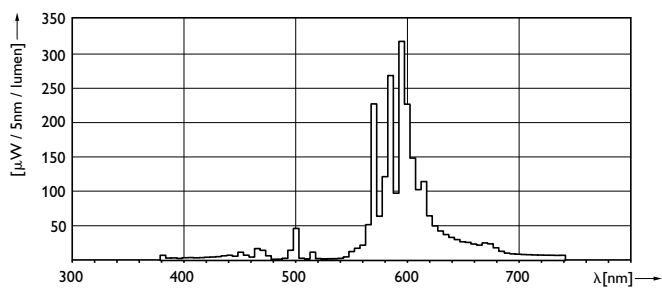

Lumenbehoud 5000 uur (min.)	75 %
Lumenbehoud 5000 uur (nom.)	83,5 %
Chromaticiteitscoördinaat X (nom.)	540
Chromaticiteitscoördinaat Y (nom.)	415
Gecorreleerde kleurtemperatuur (nom.)	2000 K
Lichtrendement lamp (opgegeven) (nom.)	80 lm/W
Kleurweergave-index (max.)	25
Kleurweergave-index (nom.)	-
Lm-beh.fact 2kh vlg specs	88 %
Lm-beh.fact 4kh vlg specs	84 %
Lm-beh.fact 6kh vlg specs	83 %
Lm-beh.fact 8kh vlg specs	81 %
Lm-beh.fact 12kh vlg specs	80 %
Lm-beh.fact 16kh vlg specs	79 %
Lm-beh.fact 20kh vlg specs	78 %

**Waarschuwingen en veiligheid**

**Maatschets**

SON 70W/220 I E27

Product	D (max)	C (max)
SON 70W/220 I E27 1CT/24	71 mm	155 mm

**Fotometrische gegevens**

Levensduur

LDLE\_SON-I\_50W\_70W-Life expectancy diagram