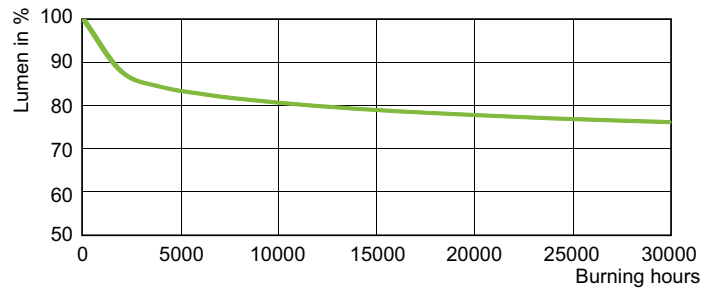

Lumenbehoud 5000 uur (min.)	75 %
Lumenbehoud 5000 uur (nom.)	83,5 %
Chromaticiteitscoördinaat X (nom.)	540
Chromaticiteitscoördinaat Y (nom.)	415
Gecorreleerde kleurtemperatuur (nom.)	2000 K
Lichtrendement lamp (opgegeven) (nom.)	80 lm/W
Kleurweergave-index (max.)	25
Kleurweergave-index (nom.)	-
Lm-beh.fact 2kh vlg specs	88 %
Lm-beh.fact 4kh vlg specs	84 %
Lm-beh.fact 6kh vlg specs	83 %
Lm-beh.fact 8kh vlg specs	81 %
Lm-beh.fact 12kh vlg specs	80 %
Lm-beh.fact 16kh vlg specs	79 %
Lm-beh.fact 20kh vlg specs	78 %

**Waarschuwingen en veiligheid**

**Maatschets**

SON 70W/220 I E27

Product	D (max)	C (max)
SON 70W/220 I E27 1CT/24	71 mm	155 mm

**Fotometrische gegevens**

Levensduur

LDLE\_SON-I\_50W\_70W-Life expectancy diagram