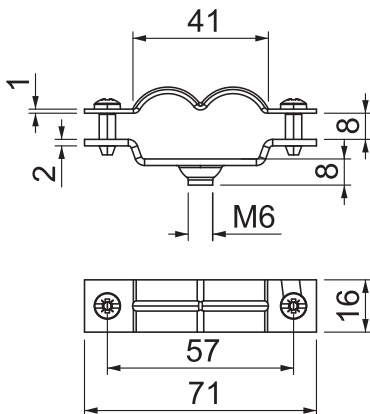

## Schroefafstandsklem 705, dubbel

Artikelnr. 1371207

Met schroefdraad M6.

<b>St</b>	Staal
<b>G</b>	galvanisch verzinkt

### Stamgegevens

Bestelnr.	1371207
Type	705 D M6
Dimensie	13-20mm
Materiaal	staal
Materiaal-afk.	St
Oppervlak	galvanisch verzinkt
Oppervlak volgens DIN	DIN EN 12329
Oppervlak afk.	G
Kleinste verkoopenheid	50,00 Stuk
Gewicht	3,73 kg/100 st.

### Technische gegevens

Afmeting A	71,00 mm
Afmeting B	57,00 mm
Afmeting D	20,00 mm
Afmeting D	20,00 mm
Afmeting m	20,00 mm
Uitvoering	Gesloten
Type bevestiging	Schroefgat
Halogeenvrij	<input type="checkbox"/>
Met kunststof mantel	<input type="checkbox"/>
Gatgrootte	M6 mm
Materiaaldikte	1,25 mm
Schroef	M5 x 14
Spanbereik D	13,00 - 20,00 mm
UV-bestendig	<input checked="" type="checkbox"/>