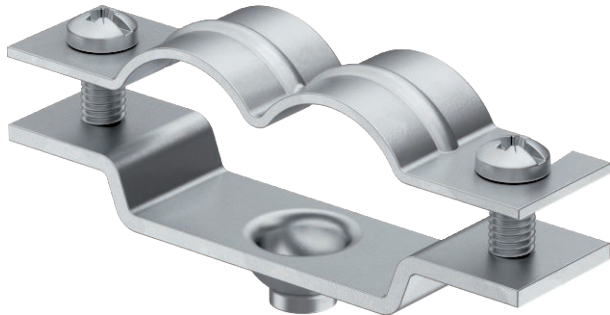

## Schroefafstandsklem 705, dubbel

Artikelnr. 1371207

Met schroefdraad M6.

<b>St</b>	Staal
<b>G</b>	galvanisch verzinkt

### Stamgegevens

Bestelnr.	1371207
Type	705 D M6
Dimensie	13-20mm
Materiaal	staal
Materiaal-afk.	St
Oppervlak	galvanisch verzinkt
Oppervlak volgens DIN	DIN EN 12329
Oppervlak afk.	G
Kleinste verkoopenheid	50,00 Stuk
Gewicht	3,73 kg/100 st.

### Technische gegevens

Afmeting A	71,00 mm
Afmeting B	57,00 mm
Afmeting D	20,00 mm
Afmeting D	20,00 mm
Afmeting m	20,00 mm
Uitvoering	Gesloten
Type bevestiging	Schroefgat
Halogeenvrij	<input type="checkbox"/>
Met kunststof mantel	<input type="checkbox"/>
Gatgrootte	M6 mm
Materiaaldikte	1,25 mm
Schroef	M5 x 14
Spanbereik D	13,00 - 20,00 mm
UV-bestendig	<input checked="" type="checkbox"/>