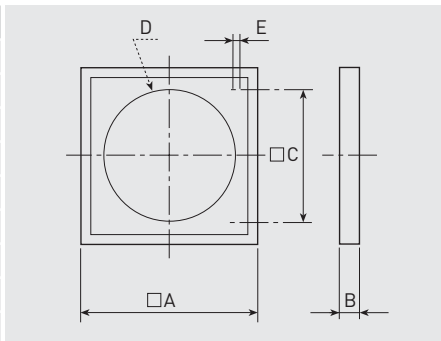

Modellen 100 tot 500*

Modellen 560 tot 1000*

PER-W

Kunststof jaloeziekleppen, geheel vervaardigd uit UV bestendig kunststof. Standaard in kleur grijs geleverd.

Kleur: Lichtgrijs (RAL 7035).

Model	Ø A	B	C	Ø D	Ø E
PER-100 W	123	12	90	98	4
PER-125 W	158	15	110	130	4
PER-160 W	178	20	130	152	4
PER-200 W	243	21	184	205	5
PER-250 W	294	26	233	260	5
PER-355 W	394	26	310	360	5
PER-400 W	457	26	365	420	5
PER-450 W	499	31	395	460	5
PER-500 W	548	31	443	510	5

Model	Ø A	D	Ø C	B
PER-560 W	605	565	522	28
PER-630 W	696	655	626	31
PER-710 W	760	720	692	40
PER-800 W	840	800	772	40
PER-1000 W	1040	1000	972	40

Drukval van de lamellenroosters PER-W