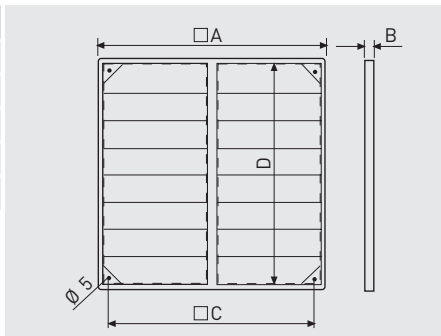

Modellen 100 tot 500*

Modellen 560 tot 1000*

PER-W

Kunststof jaloeziekleppen, geheel vervaardigd uit UV bestendig kunststof. Standaard in kleur grijs geleverd.

Kleur: Lichtgrijs (RAL 7035).

Model	Ø A	B	C	Ø D	Ø E
PER-100 W	123	12	90	98	4
PER-125 W	158	15	110	130	4
PER-160 W	178	20	130	152	4
PER-200 W	243	21	184	205	5
PER-250 W	294	26	233	260	5
PER-355 W	394	26	310	360	5
PER-400 W	457	26	365	420	5
PER-450 W	499	31	395	460	5
PER-500 W	548	31	443	510	5

Model	Ø A	D	Ø C	B
PER-560 W	605	565	522	28
PER-630 W	696	655	626	31
PER-710 W	760	720	692	40
PER-800 W	840	800	772	40
PER-1000 W	1040	1000	972	40

Drukval van de lamellenroosters PER-W