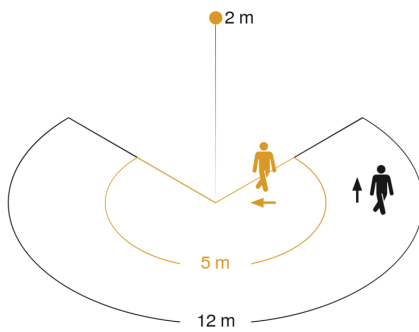

Bewegingsmelder

IS 240 DUO

zwart

EAN 4007841 602710

STEINEL®
Intelligent technology

Registratiebereik