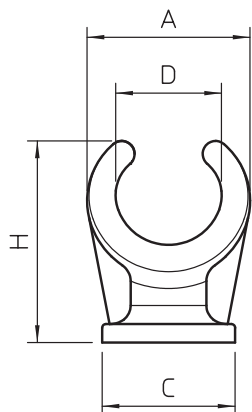

Technische fiche

Sokkel-klembeugel, 1-voudig

Artikelnr. 2140411

Vast te schroeven op schroefdraad M6.

PP Polypropyleen

Stamgegevens

Bestelnr.	2140411
Type	2962 42 LGR
Dimensie	40-42mm
Kleur	lichtgrijs
RAL-nummer	7035
Materiaal	Polypropyleen
Materiaal-afk.	PP
Kleinste verkoopenheid	25,00 Stuk
Gewicht	1,71 kg/100 st.

Technische fiche

Sokkel-klembeugel, 1-voudig

Artikelnr. 2140411

Technische gegevens

Afmeting A	54,00 mm
Afmeting B	23,00 mm
Afmeting C	32,00 mm
Afmeting H	58,00 mm
Aantal kabels/ buizen	1,00
Uitvoering	met één voetje
Type bevestiging	schroefdraadaansluiting
Geschikt in brandbeveiligings- zone	<input type="checkbox"/>
Afmetingen	40-42
Halogeenvrij	<input checked="" type="checkbox"/>
Met kunststof mantel	<input type="checkbox"/>
Spanbereik D	40,00 - 42,00 mm
UV-bestendig	<input type="checkbox"/>