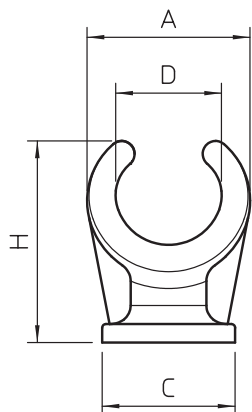

## Sokkel-klembeugel, 1-voudig

Artikelnr. 2140357

Vast te schroeven op schroefdraad M6.

**PP** Polypropyleen

### Stamgegevens

Bestelnr.	2140357
Type	2962 35 LGR
Dimensie	32-35mm
Kleur	lichtgrijs
RAL-nummer	7035
Materiaal	Polypropyleen
Materiaal-afk.	PP
Kleinste verkoopseenheid	25,00 Stuk
Gewicht	1,30 kg/100 st.

### Technische gegevens

Afmeting A	47,00 mm
Afmeting B	22,00 mm
Afmeting C	32,00 mm
Afmeting H	51,00 mm
Aantal kabels/ buizen	1,00
Uitvoering	met één voetje
Type bevestiging	schroefdraadaansluiting
Geschikt in brandbeveiligings- zone	<input type="checkbox"/>
Afmetingen	32-35
Halogeenvrij	<input checked="" type="checkbox"/>
Met kunststof mantel	<input type="checkbox"/>
Spanbereik D	32,00 - 35,00 mm
UV-bestendig	<input type="checkbox"/>