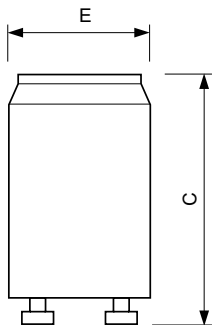

Lampvoetinformatie	2P
Productgegevens	
Volledige productcode	871150069769133
Productnaam voor bestelling	S10 4-65W SIN 220-240V WH EUR/12X25CT
EAN/UPC - Product	8711500697691
Bestelcode	69769133
Local Code	S10
Numerator - Aantal per pak	1
Numerator - Dozen per buitendoos	300
Materiaaln. (12NC)	928392220230
Netto gewicht (per stuk)	7,000 g

Ecoclick Starters

Maatschets

Product	C (max)	E (max)
S10 4-65W SIN 220-240V WH EUR/12X25CT	40,3 mm	21,5 mm

S10 4-65W SIN 220-240V WH EUR