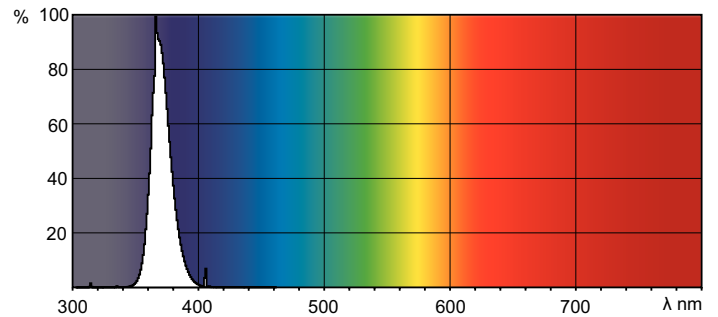

LDPO_TL-DBLB_0001-Spectral power distribution Colour