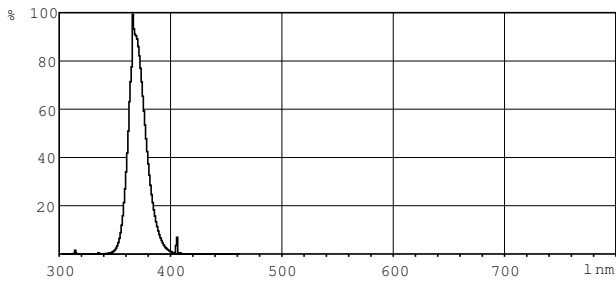

Product gegevens

Algemene informatie	
Lampvoet	G13 [Medium Bi-Pin Fluorescent]
Hoofdtoepassing	Blacklight Blue
Levensduur tot 50% uitval (nom.)	15000 h
Nuttige levensduur (nom.)	12000 h
Eisen aan armatuurontwerp	
Kleurcode	108 [08 lead free glass]
Kleuraanduiding	Blacklight Blue
Lm-beh.fact 2kh vlg specs	10 %
Lm-beh.fact 6kh vlg specs	15 %
Bedrijfs- en Elektrische gegevens	
Power (Rated) (Nom)	36 W
Lampstroom (nom.)	0,44 A
Spanning (nom.)	103 V
Goedkeuring en Toepassing	
Kwikinhoud (Hg) (nom.)	5,0 mg

Waarschuwingen en veiligheid

TL-D Blacklight Blue

Maatschets

Product	D (max)	A (max)	B (max)	B (min)	C (max)
TL-D 36W BLB 1SL/25	28 mm	1199,4 mm	1206,5 mm	1204,1 mm	1213,6 mm

TL-D 36W/108

Fotometrische gegevens