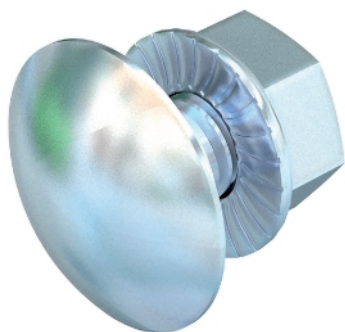

Platkopschroef met combimoer

Platkopbout met vierkante aanzet, inclusief combimoer.

Voor de universele bevestiging van metalen delen. Toepassing artikel alleen in droge atmosferen.

Type	Afmeting mm	Afmeting L mm	Afm. D mm	Verp. Stuk	Gewicht kg/100 st.	Bestelnr.
FRSB 6x12 VZ G	M 6 x 12	12	13,5	10	0,700	6406133
FRSB 6x12 G	M 6 x 12	12	13,5	100	0,796	6406130
FRSB 6x20 G	M 6 x 20	20	13,5	100	0,903	6406181
FRSB 6x12 VZ F	M 6 x 12	12	13,5	10	0,840	6406125
FRSB 6x12 F	M 6 x 12	12	13,5	100	0,990	6406122
FRSB 6x15 F	M 6 x 15	15	13,5	100	0,800	6406157
FRSB 6x20 F	M 6 x 20	20	13,5	100	1,000	6406203
FRSB 6x30 F	M 6 x 30	30	13,5	100	1,200	6406907

St Staal

F vuurverzinkt

G galvanisch verzinkt

Afmetingen