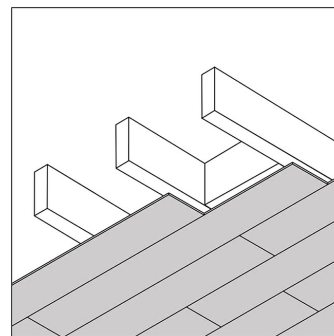

CIRCLE S2
202 01 10

Plafond mogelijkheden

Hout

CIRCLE S2
202 01 10

Related references

VOORSCHAKELAPPARATUUR EN TRANSFORMATOREN

[Weblink](#) / [Specificatieblad](#)

TRANSFO 100W
200 46 10
220-240V / 50-60Hz

[Weblink](#) / [Specificatieblad](#)

TRANSFO 50W
200 46 06
220-240V / 50-60Hz

Related references

LIGHT VERANDERENDE ONDERDELEN