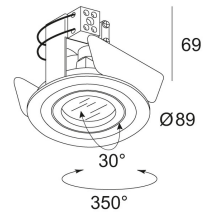

Opening formaat: 82 mm

Inbouwdiepte: 70 mm

Beschikbare kleuren: ALU GRIJS (202 01 10 A)
ALUMINIUM (202 01 10 ALU)
WIT (202 01 10 W)

ADJUSTABLE 0°- 30° / 350°

GX5.3 // 12V // EXCL.TRANSFO

1 x QR-CBC51 max.35W

1 x QR-C51 max.50W

Klasse: III

Gewicht: 0.1 KG

Protection level: IP20

Minimumafstand: 0,5m

Opmerkingen: WHITE finish : max. 35W

Opties: TRANSFO

Accessoires: TUBE C