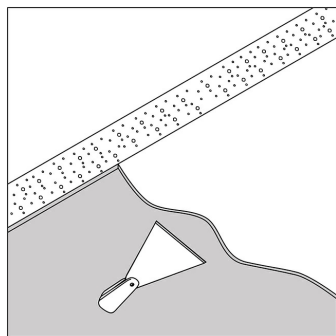

Beton + pleister