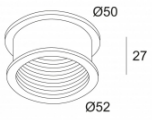

TUBE C
202 02 05

DELTALIGHT®

Specification Sheet

CIRCLE S2
202 01 10

Gerelateerde project foto van product familie: