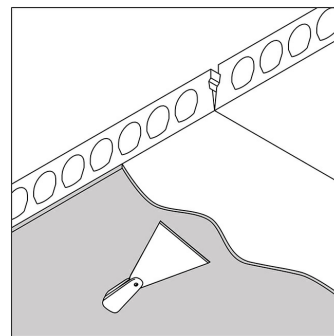

Welfsels + pleister

CIRCLE S2
202 01 10

Related references

VOORSCHAKELAPPARATUUR EN TRANSFORMATOREN

[Weblink](#) / [Specificatieblad](#)

TRANSFO 100W
200 46 10
220-240V / 50-60Hz

[Weblink](#) / [Specificatieblad](#)

TRANSFO 50W
200 46 06
220-240V / 50-60Hz

Related references

LIGHT VERANDERENDE ONDERDELEN