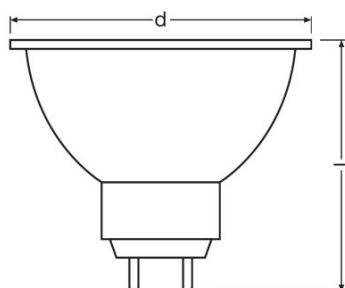

### Afmetingen

Diameter	51,0 mm
----------	---------

<b>Lengte</b>	46,0 mm
<b>Totale lengte</b>	46,0 mm
<b>Buitenkolf</b>	T9
<b>Maximale diameter</b>	51,0 mm