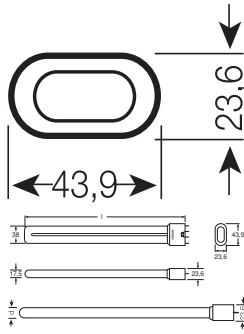

## AFMETINGEN & GEWICHT

Totale lengte	538.00 mm
Lengte met lampvoet, doch zonder pennen	532 mm
Diameter	17,5 mm
Buisdiameter	17,5 mm
Product gewicht	120,5 g