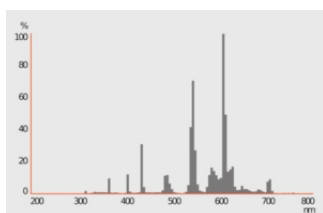

### Fotometrische gegevens

Lichtstroom	4320 lm
Lichtstroom efficiëntie	79 lm/W
Lichtkleur	827
Kleurtemperatuur	2700 K
Kleurweergave-index Ra	≥80
Lichtstroom (LLMF) bij 2.000 h	0.94
Lichtstroom (LLMF) bij 4.000 h	0.90
Lichtstroom (LLMF) bij 6.000 h	0.88
Lichtstroom (LLMF) bij 8.000 h	0.85
Lichtstroom (LLMF) bij 12.000 h	0.84
Lichtstroom (LLMF) bij 16.000 h	0.81
Lichtstroom (LLMF) bij 20.000 h	0.80