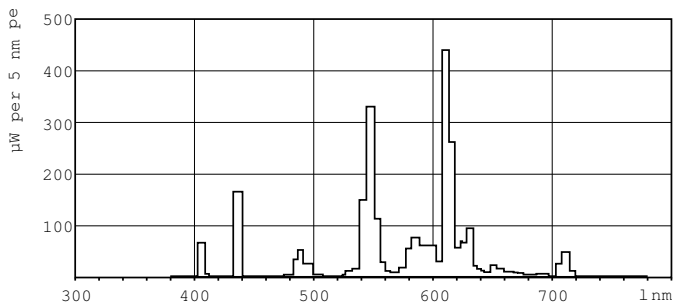

Fotometrische gegevens

Lichtkleur /827