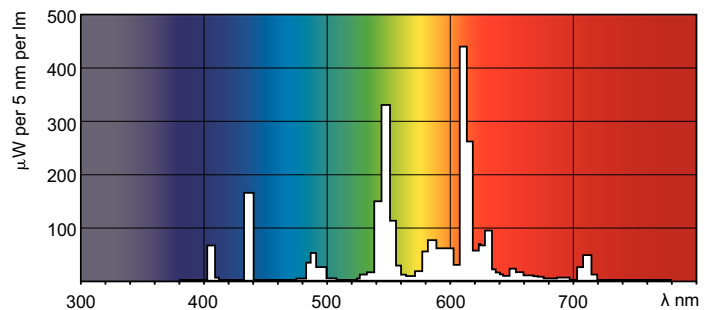

Lichtkleur /827