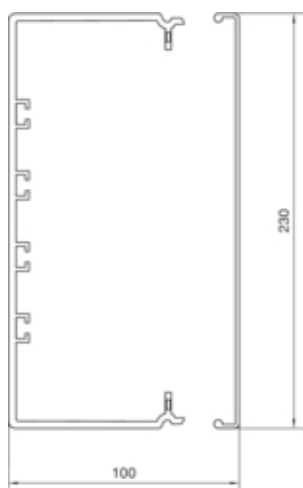

FB, bodemprofiel + deksel 99x230 mm, grijs

FB9923007030

#### Afmetingen

Lengte in mm	2000 mm
Kanaalhoogte	100 mm
Kanaalbreedte	230 mm