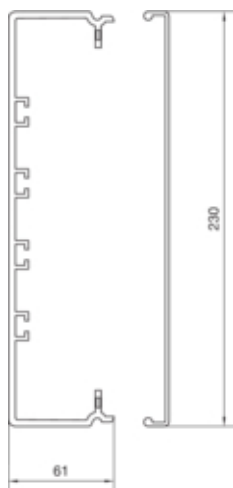

FB, bodemprofiel + deksel 60x230 mm, grijs

FB6023007030

Design

Montagevoorschriften	bodemstanzing
----------------------	---------------

Compatibiliteit

Formaat apparaatinbouwmogelijkheid	standaard 60 mm, CEE, automateninbouw
------------------------------------	---------------------------------------

Connectiviteit

Kanaalverbinding	geen koppeling
------------------	----------------

Capaciteit

11 mm kabelcapaciteit (Ø 11 mm, 50% vulling)	62
Max. leidingbezetting Ø 11 mm vulgraad 0,5	47

Deksel, Deur

Dekselmontage	buitenliggend
Uitvoering deksel	los
Dekselbreedte	230 mm
Aantal monteerbare deksels	1

Materiaal

RAL kleur	RAL 7030 - steengrijs
Kleur	grijs
Bestandsdeel	PVC
Materiaalgroep	kunststof
Transparant	nee
Oppervlaktebehandeling	onbehandeld

Afmetingen

Lengte in mm	2000 mm
Kanaalhoogte	61 mm
Kanaalbreedte	230 mm

Montage

Geperforeerde bodem	ja
---------------------	----

Kabel

Inwendige dwarsdoorsnede	11150 mm ²
--------------------------	-----------------------

Levering

Uitlevering op rol	nee
--------------------	-----