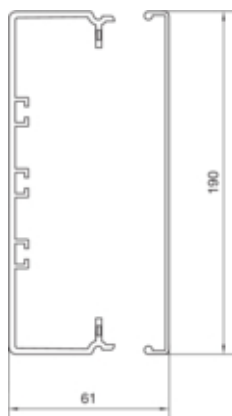

FB, bodemprofiel + deksel 60x190 mm, grijs

FB6019007030

Design

Montagevoorschriften bodemstanzing

Compatibiliteit

Formaat apparaatinbouwmogelijkheid standaard 60 mm, CEE, automateninbouw

Connectiviteit

Kanaalverbinding geen koppeling

Capaciteit

11 mm kabelcapaciteit (Ø 11 mm, 50% vulling) 53
Max. leidingbezetting Ø 11 mm vulgraad 0,5 39

Deksel, Deur

Dekselmontage buitenliggend
Uitvoering deksel los
Dekselbreedte 190 mm
Aantal monteerbare deksels 1

Materiaal

RAL kleur RAL 7030 - steengrijs
Kleur grijs
Bestandsdeel PVC
Materiaalgroep kunststof
Transparant nee
Oppervlaktebehandeling onbehandeld

Afmetingen

Lengte in mm 2000 mm
Kanaalhoogte 61 mm
Kanaalbreedte 190 mm

Montage

Geperforeerde bodem	ja
---------------------	----

Kabel

Inwendige dwarsdoorsnede	9150 mm ²
--------------------------	----------------------

Levering

Uitlevering op rol	nee
--------------------	-----