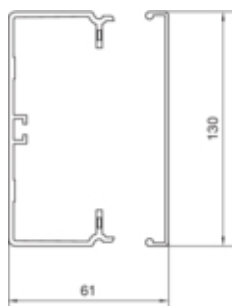

FB, bodemprofiel + deksel 60x130 mm, grijs

FB6013007030

**Design**

Montagevoorschriften bodemstanzing

**Compatibiliteit**

Formaat apparaat-inbouw-mogelijkheid standaard 60 mm, CEE, automateninbouw

**Connectiviteit**

Kanaalverbinding geen koppeling

**Capaciteit**

11 mm kabelcapaciteit (Ø 11 mm, 50% vulling)	36
Max. leidingbezetting Ø 11 mm vulgraad 0,5	27

**Deksel, Deur**

Dekselmontage	buitenliggend
Uitvoering deksel	los
Dekselbreedte	130 mm
Aantal monteerbare deksels	1

**Materiaal**

RAL kleur	RAL 7030 - steengrijs
Kleur	grijs
Bestandsdeel	PVC
Materiaalgroep	kunststof
Transparant	nee
Oppervlaktebehandeling	onbehandeld

**Afmetingen**

Lengte in mm	2000 mm
Kanaalhoogte	61 mm
Kanaalbreedte	130 mm