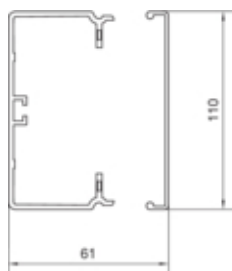

FB, bodemprofiel + deksel 60x110 mm, grijs

Niet-contractuele foto
Voorgestelde referentie : FB60110

Design

Montagevoorschriften	bodemstanzing
----------------------	---------------

Compatibiliteit

Formaat apparaatinbouwmogelijkheid	standaard 60 mm, CEE, automateninbouw
------------------------------------	---------------------------------------

Connectiviteit

Kanaalverbinding	geen koppeling
------------------	----------------

Capaciteit

11 mm kabelcapaciteit (Ø 11 mm, 50% vulling)	30
Max. leidingbezetting Ø 11 mm vulgraad 0,5	23

Deksel, Deur

Dekselmontage	buitenliggend
Uitvoering deksel	los
Dekselbreedte	110 mm
Aantal monteerbare deksels	1

Materiaal

RAL kleur	RAL 7030 - steengrijs
Kleur	grijs
Bestandsdeel	PVC
Materiaalgroep	kunststof
Transparant	nee
Oppervlaktebehandeling	onbehandeld

Afmetingen

Lengte in mm	2000 mm
Kanaalhoogte	61 mm
Kanaalbreedte	110 mm

Montage

Geperforeerde bodem	ja
---------------------	----

Kabel

Inwendige dwarsdoorsnede	5460 mm ²
--------------------------	----------------------

Levering

Uitlevering op rol	nee
--------------------	-----