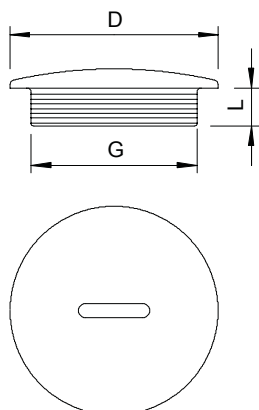

### Stamgegevens

Bestelnr.	2033364
Type	108 PG36
Dimensie	PG36
Kleur	lichtgrijs
RAL-nummer	7035
Materiaal	Polystyreen
Materiaal-afk.	PS
Kleinste verkoopseenheid	25,00 Stuk
Gewicht	1,06 kg/100 st.

### Technische gegevens

Afmeting D	58,00 mm
Afmeting L	10,00 mm
explosie veilig	<input type="checkbox"/>
voor Ex-zone gas	zonder
voor Ex-zone stof	zonder
Schroefdraad	Pg 36
Soort schroefdraad	PG
Nominale schroefdraadmaat metrisch/PG	36,00
Spoed	1,59 mm
Glasvezelversterkt	<input type="checkbox"/>
Halogeen vrij	<input checked="" type="checkbox"/>
Slagvast	<input checked="" type="checkbox"/>