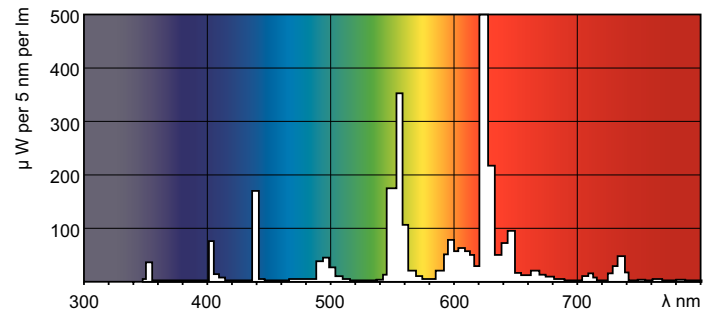

MASTER TL Mini 80 kleuren

Bestelcode	70476427
Local Code	TL13W827
Numerator - Aantal per pak	1
Numerator - Dozen per buitendoos	250
Materiaalnr. (12NC)	928001508250

Netto gewicht (per stuk)	40,200 g
ILCOS Code	FD-13/27/1B-E-G5

Waarschuwingen en veiligheid

Maatschets

Product

MASTER TL Mini Super 80 13W/827 FAM/10X25BOX

TL 13W/827

Fotometrische gegevens

LDPB_TL8MINI_827-Spectral power distribution B/W