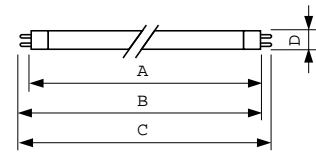

MASTER TL Mini 80 kleuren

Bestelcode	70476427
Local Code	TL13W827
Numerator - Aantal per pak	1
Numerator - Dozen per buitendoos	250
Materiaalnr. (12NC)	928001508250

Netto gewicht (per stuk)	40,200 g
ILCOS Code	FD-13/27/1B-E-G5

Waarschuwingen en veiligheid

Maatschets