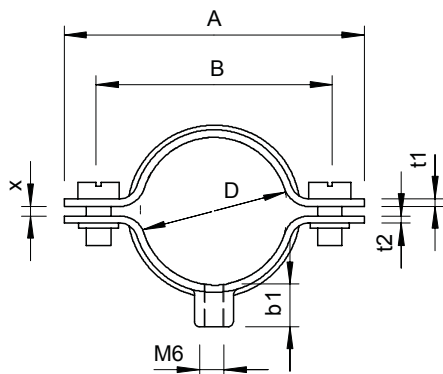

Technische fiche

Afstandsklem voor kabels en buizen 732 met
schroefdraadaansluiting
Artikelnr. 1360264

Met schroefdraad M6.

St Staal
GTP galvanisch verzinkt, transparant gepassiveerd

Stamgegevens

Bestelnr.	1360264
Type	732 26 GTP
Dimensie	24-26mm
Materiaal	staal
Materiaal-afk.	St
Oppervlak	galvanisch verzinkt, transparant gepassiveerd
Oppervlak afk.	GTP
Kleinste verkoopseenheid	50,00 Stuk
Gewicht	1,92 kg/100 st.

Technische fiche

Afstandsklem voor kabels en buizen 732 met schroefdraadaansluiting

Artikelnr. 1360264

Technische gegevens

Lengte	52,00 mm
Afmeting A	52,00 mm
Afmeting B	40,00 mm
Afmeting b 1	8,50 mm
Afmeting t 1	1,00 mm
Afmeting t 2	1,25 mm
Afmeting x	2,00 mm
Afstand tot de wand	<input checked="" type="checkbox"/>
Aantal kabels/ buizen	1,00
Uitvoering	Gesloten
Type bevestiging voor diameter	schroefdraadaansluiting 24,00 - 26,00 mm
Geschikt in brandbeveiligings- zone	<input checked="" type="checkbox"/>
Afmetingen	M25
Halogeen vrij	<input checked="" type="checkbox"/>
Met kunststof mantel	<input type="checkbox"/>
Gatgrootte	M6 mm
Materiaaldikte	1,00 mm
Schroef	M5 x 12
Spanbereik D	24,00 - 26,00 mm
UV-bestendig	<input checked="" type="checkbox"/>