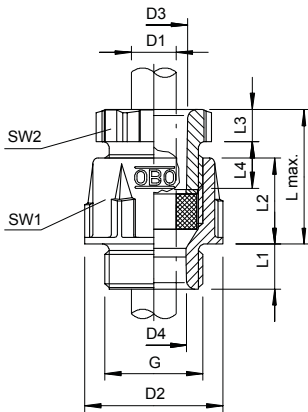

Technische fiche

Conische wartel, PG-schroefdraad, lichtgrijs

Artikelnr. 2036363

Standaard wartelsysteem vorm A conform DIN 46320 met enkele afdichtingsring van NBR/SBR.
Pg-schroefdraad volgens DIN 40430

PS Polystyreen

Extra productbeschrijving 1 | Slagvast

Stamgegevens

Bestelnr.	2036363
Type	106 PG36
Dimensie	PG36
Kleur	lichtgrijs
RAL-nummer	7035
Materiaal	Polystyreen
Materiaal-afk.	PS
Kleinste verkoopenheid	10,00 Stuk
Gewicht	6,24 kg/100 st.

Technische fiche

Conische wartel, PG-schroefdraad, lichtgrijs

Artikelnr. 2036363

Technische gegevens

Afmeting D2	58,00 mm
Afmeting D3	38,00 mm
Afmeting D4	34,50 mm
Afmeting L max.	43,00 mm
Afmeting L1	12,00 mm
Afmeting L2	24,00 mm
Afmeting L3	8,00 mm
Afmeting L4	17,00 mm
SW1	53,00 mm
SW2	50,00 mm
Uitvoering	recht
Soort afdichting	Dichtring
Doorbuigbescherming	<input type="checkbox"/>
Afdichtbereik D	25,00 - 33,00 mm
explosie veilig	<input type="checkbox"/>
Voor Ex-zone	zonder
voor Ex-zone gas	zonder
voor Ex-zone stof	zonder
Schroefdraad	Pg 36
Soort schroefdraad	PG
Lengte schroefdraad	12,00 mm
Nominale schroefdraadmaat	36,00
Glasvezelversterkt	<input type="checkbox"/>
Halogeen vrij	<input checked="" type="checkbox"/>
Meervoudig dichtingsinzetstuk	<input type="checkbox"/>
Met borgmoer	<input type="checkbox"/>
Slagvast	<input type="checkbox"/>
Beschermingsgraad	IP65
Deelbare wartel	<input type="checkbox"/>
Treklastingsmogelijkheid	<input type="checkbox"/>