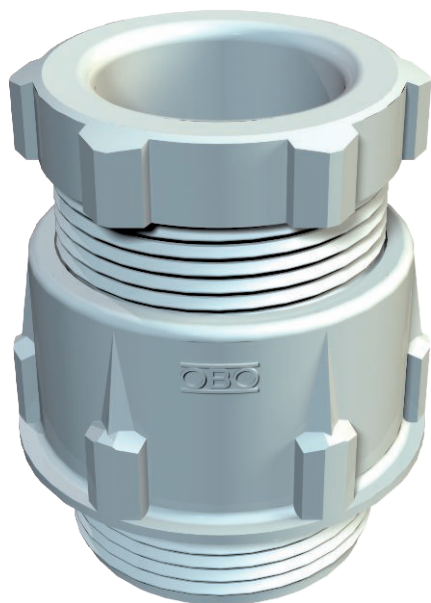

Technische fiche

Conische wartel, PG-schroefdraad, lichtgrijs

Artikelnr. 2036363

Standaard wartelsysteem vorm A conform DIN 46320 met enkele afdichtingsring van NBR/SBR.
Pg-schroefdraad volgens DIN 40430

Beschermingsgraad: met schroefdraadafdichtingsring IP65, zonder schroefdraadafdichtingsring IP54.

Opmerking: vanwege het risico op spanningscheuren mogen wartelsystemen van polystyreen slechts matig worden vastgedraaid!

PS Polystyreen

Extra productbeschrijving 1 | Slagvast

Stamgegevens

Bestelnr.	2036363
Type	106 PG36
Dimensie	PG36
Kleur	lichtgrijs
RAL-nummer	7035
Materiaal	Polystyreen
Materiaal-afk.	PS
Kleinste verkoopenheid	10,00 Stuk
Gewicht	6,24 kg/100 st.

Technische fiche

Conische wartel, PG-schroefdraad, lichtgrijs

Artikelnr. 2036363

Technische gegevens

Afmeting D2	58,00 mm
Afmeting D3	38,00 mm
Afmeting D4	34,50 mm
Afmeting L max.	43,00 mm
Afmeting L1	12,00 mm
Afmeting L2	24,00 mm
Afmeting L3	8,00 mm
Afmeting L4	17,00 mm
SW1	53,00 mm
SW2	50,00 mm
Uitvoering	recht
Soort afdichting	Dichtring
Doorbuigbescherming	<input type="checkbox"/>
Afdichtbereik D	25,00 - 33,00 mm
explosie veilig	<input type="checkbox"/>
Voor Ex-zone	zonder
voor Ex-zone gas	zonder
voor Ex-zone stof	zonder
Schroefdraad	Pg 36
Soort schroefdraad	PG
Lengte schroefdraad	12,00 mm
Nominale schroefdraadmaat	36,00
Glasvezelversterkt	<input type="checkbox"/>
Halogeen vrij	<input checked="" type="checkbox"/>
Meervoudig dichtingsinzetstuk	<input type="checkbox"/>
Met borgmoer	<input type="checkbox"/>
Slagvast	<input type="checkbox"/>
Beschermingsgraad	IP65
Deelbare wartel	<input type="checkbox"/>
Treklastingsmogelijkheid	<input type="checkbox"/>