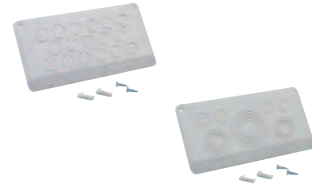

Voorgeboorde kabelvoerplaten		
487/089000-004	815093	1
17 x PG13,5		

487/089000-003	815092	1
1 x PG21 - PG48 / 2 x PG 13,5 2 x PG29 / 4 x PG13,5		

Aanduidingsstrook		
011/029650-115	610232	10
Kastbreedte 300 mm		

011/029650-116	610233	10
Kastbreedte 550 mm		

011/029650-117	610238	10
Kastbreedte 800 mm