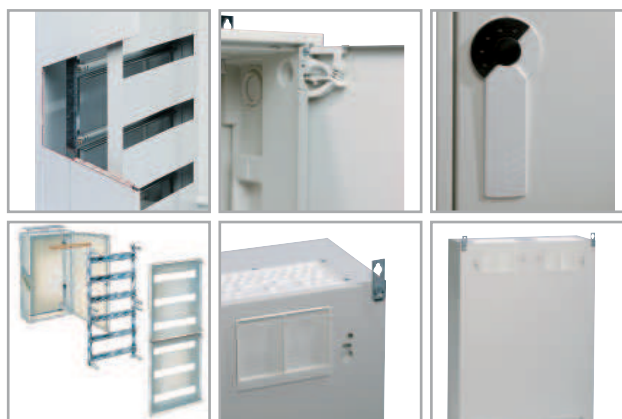

Fix-o-Rail Senior - Ledige kasten

IP43-IK08

	Afmetingen (HxBxD)	Modules	Rijen	Art. Nr.	Ref. Nr.	V.E.	
	Volle deur	650 x 300 x 210	48	4	011/029650-412	610239	1
		800 x 300 x 210	60	5	011/029800-512	610248	1
		650 x 550 x 210	96	4	011/029650-424	610240	1
		800 x 550 x 210	120	5	011/029800-524	610249	1
		950 x 550 x 210	144	6	011/029950-624	610257	1
		1100 x 550 x 210	168	7	011/029110-724	610241	1
		1250 x 550 x 210	192	8	011/029125-824	610242	1
		1100 x 800 x 210	252	7	011/029110-736	610243	1
	1250 x 800 x 210	288	8	011/029125-836	610244	1	
	Doorzichtige deur	650 x 300 x 210	48	4	011/027650-412	610328	1
		800 x 300 x 210	60	5	011/027800-512	610330	1
		650 x 550 x 210	96	4	011/027650-424	610329	1
		800 x 550 x 210	120	5	011/027800-524	610331	1
		950 x 550 x 210	144	6	011/027950-624	610332	1

Maatschetsen ● Technische Gids