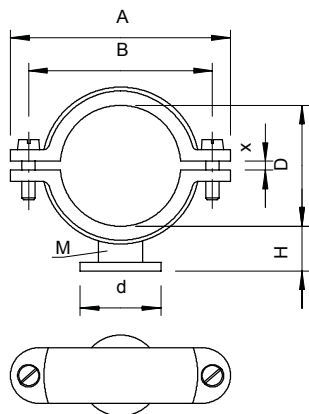

Technische fiche

ISO-klem op voetstuk

Artikelnr. 2130432

ISO-sokkelklem 40,5-43 mm

PS Polystyreen

Stamgegevens

Bestelnr.	2130432
Type	2960 43 M6 LGR
Dimensie	40,5-43mm
Kleur	lichtgrijs
RAL-nummer	7035
Materiaal	Polystyreen
Materiaal-afk.	PS
Kleinste verkoopseenheid	20,00 Stuk
Gewicht	3,10 kg/100 st.

Technische gegevens

Afmeting A	80,00 mm
Afmeting B	66,00 mm
Afmeting d	34,00 mm
Afmeting H	21,00 mm
Afmeting x	3,00 mm
Aantal kabels/ buizen	1,00
Uitvoering	Gesloten
Type bevestiging	Schroefgat
Schroefdraad	M6
Geschikt in brandbeveiligings- zone	<input type="checkbox"/>
Afmetingen	Pg 9
Halogeenvrij	<input checked="" type="checkbox"/>
Met kunststof mantel	<input type="checkbox"/>
Schroef	M5 x 18
Spanbereik D	40,50 - 43,00 mm
UV-bestendig	<input type="checkbox"/>