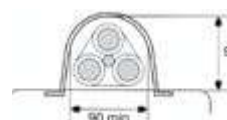

GAINÉ DE PROTECTION PVC ARRONDIE

- Application : câble de réseau MT tripolaire ou unipolaire.
- Fixation : par vis de 6 et par feuillard de 20 mm.

Code	Afmetingen / Dimensions	Lengte / Longueur	Kleur / Coloris	Verp. / Emb.
GPC90	90 x 90 mm	2,75 m	licht grijs / gris clair	1 st/pce
GPC120	120 x 120 mm	2,75 m	licht grijs / gris clair	1 st/pce