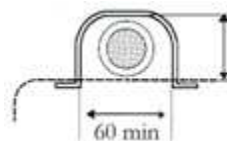

#### GAINÉ DE PROTECTION PVC ARRONDIE

- Application : branchement BT individuel.
- Fixation : par vis de 6 et par feuillard de 20 mm.

Code	Afmetingen / Dimensions	Lengte / Longueur	Kleur / Coloris	Verp. / Emb.
GPC35	35 x 35 mm	2,75 m	licht grijs / gris clair	1 st/pce

#### RECHT PVC-BESCHERMPROFIEL

- Toepassing: LS netkabel.
- Fixatie: met schroeven van 6 en met 20 mm bandstaal.

#### GAINÉ DE PROTECTION PVC DROITE

- Application : câble de réseau BT.
- Fixation : par vis de 6 et par feuillard de 20 mm.

Code	Afmetingen / Dimensions	Lengte / Longueur	Kleur / Coloris	Verp. / Emb.
GPCC60	60 x 60 mm	2,75 m	licht grijs / gris clair	1 st/pce