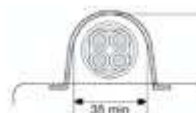

GAINÉ DE PROTECTION PVC ARRONDIE

- Application : branchement BT individuel.
- Fixation : par vis de 6 et par feuillard de 20 mm.

Code	Afmetingen / Dimensions	Lengte / Longueur	Kleur / Coloris	Verp. / Emb.
GPC35	35 x 35 mm	2,75 m	licht grijs / gris clair	1 st/pce