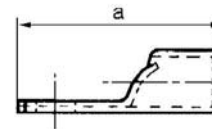

cosses tubulaires en cuivre non isolées

description

cosses tubulaires en cuivre pour conducteurs de sections 0,3 à 1000 mm²

matière

tube en cuivre électrolytique, protection par étamage électrolytique

performance

résistance aux températures jusqu'à + 125 °C

YAV Hylug®

assortiment

gamme	référence de commande	section mm ²	bornage	dimensions mm				emballage pièces	code fournisseur
				d	a	b	Ø k		
45	YAV18	0,3 - 1,2	5,0	1,40	15,50	8,00	5,10	100	YAV18
45	YAV18T1	0,3 - 1,2	4,0	1,40	15,50	8,00	4,30	100	YAV18T1
45	YAV18T4	0,3 - 1,2	3,0	1,40	13,70	4,80	3,10	100	YAV18T4
45	YAV18T5	0,3 - 1,2	3,5	1,40	15,50	6,10	3,70	100	YAV18T5
45	YAV025M35	1,5 - 2,5	3,5	2,30	13,70	6,00	3,70	100	YAV025M35
45	YAV025M4	1,5 - 2,5	4,0	2,30	15,20	8,00	4,30	100	YAV025M4
45	YAV025M5	1,5 - 2,5	5,0	2,30	15,20	8,00	5,30	100	YAV025M5
45	YAV025M6	1,5 - 2,5	6,0	2,30	16,70	10,40	6,40	100	YAV025M6
45	YAV14T3	1,5 - 2,5	8,0	2,30	17,90	11,10	8,40	100	YAV14T3
45	YAV04M4	2,5 - 4	4,0	2,60	15,20	6,90	4,30	100	YAV04M4
45	YAV04M5	2,5 - 4	5,0	2,60	15,20	7,60	5,30	100	YAV04M5
45	YAV04M6	2,5 - 4	6,0	2,60	16,70	9,10	6,40	100	YAV04M6
45	YAV06M35	4 - 6	3,5	3,30	17,90	7,00	3,70	50	YAV06M35
45	YAV06M4	4 - 6	4,0	3,30	19,40	8,00	4,30	50	YAV06M4
45	YAV06M5	4 - 6	5,0	3,30	19,90	10,00	5,30	50	YAV06M5
45	YAV06M6	4 - 6	6,0	3,30	20,90	11,00	6,40	50	YAV06M6
45	YAV06M8	4 - 6	8,0	3,30	23,40	13,00	8,40	50	YAV06M8
45	YAV10T38	4 - 6	10,0	3,30	22,50	14,20	10,50	50	YAV10T38
45	YAV10M10	10	10,0	4,60	25,40	14,30	10,50	50	YAV10M10
45	YAV10M12	10	12,0	4,60	28,40	18,50	12,30	50	YAV10M12
45	YAV10M4	10	4,0	4,60	19,40	10,30	4,30	50	YAV10M4