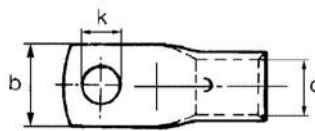

cosses tubulaires en cuivre non isolées

description

cosses tubulaires en cuivre pour conducteurs de sections 0,3 à 1000 mm²

matière

tube en cuivre électrolytique, protection par étamage électrolytique

performance

résistance aux températures jusqu'à + 125 °C

YAV Hylug®

assortiment

gamme	référence de commande	section mm ²	bornage	dimensions mm				emballage pièces	code fournisseur
				d	a	b	Ø k		
45	YAV18	0,3 - 1,2	5,0	1,40	15,50	8,00	5,10	100	YAV18
45	YAV18T1	0,3 - 1,2	4,0	1,40	15,50	8,00	4,30	100	YAV18T1
45	YAV18T4	0,3 - 1,2	3,0	1,40	13,70	4,80	3,10	100	YAV18T4
45	YAV18T5	0,3 - 1,2	3,5	1,40	15,50	6,10	3,70	100	YAV18T5
45	YAV025M35	1,5 - 2,5	3,5	2,30	13,70	6,00	3,70	100	YAV025M35
45	YAV025M4	1,5 - 2,5	4,0	2,30	15,20	8,00	4,30	100	YAV025M4
45	YAV025M5	1,5 - 2,5	5,0	2,30	15,20	8,00	5,30	100	YAV025M5
45	YAV025M6	1,5 - 2,5	6,0	2,30	16,70	10,40	6,40	100	YAV025M6
45	YAV14T3	1,5 - 2,5	8,0	2,30	17,90	11,10	8,40	100	YAV14T3
45	YAV04M4	2,5 - 4	4,0	2,60	15,20	6,90	4,30	100	YAV04M4
45	YAV04M5	2,5 - 4	5,0	2,60	15,20	7,60	5,30	100	YAV04M5
45	YAV04M6	2,5 - 4	6,0	2,60	16,70	9,10	6,40	100	YAV04M6
45	YAV06M35	4 - 6	3,5	3,30	17,90	7,00	3,70	50	YAV06M35
45	YAV06M4	4 - 6	4,0	3,30	19,40	8,00	4,30	50	YAV06M4
45	YAV06M5	4 - 6	5,0	3,30	19,90	10,00	5,30	50	YAV06M5
45	YAV06M6	4 - 6	6,0	3,30	20,90	11,00	6,40	50	YAV06M6
45	YAV06M8	4 - 6	8,0	3,30	23,40	13,00	8,40	50	YAV06M8
45	YAV10T38	4 - 6	10,0	3,30	22,50	14,20	10,50	50	YAV10T38
45	YAV10M10	10	10,0	4,60	25,40	14,30	10,50	50	YAV10M10
45	YAV10M12	10	12,0	4,60	28,40	18,50	12,30	50	YAV10M12
45	YAV10M4	10	4,0	4,60	19,40	10,30	4,30	50	YAV10M4